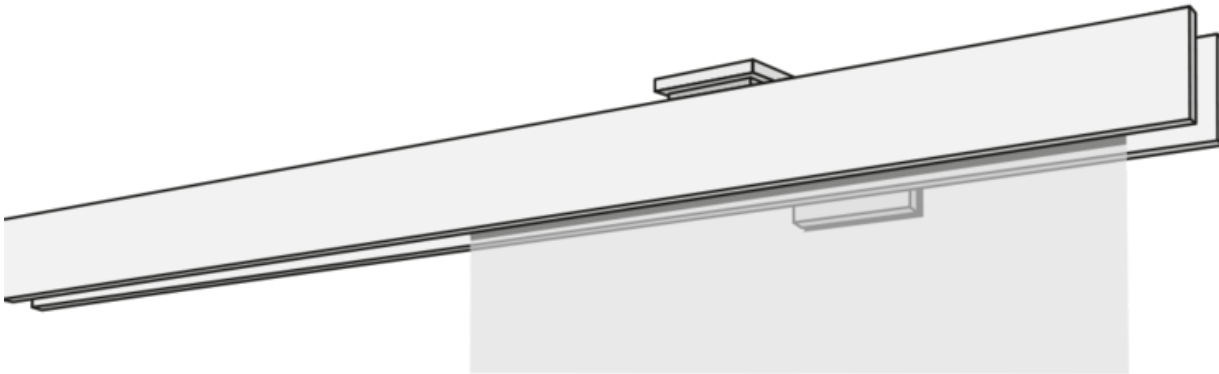

FLÄCHENVORHANG F1-WANDSYSTEM ZWEILÄUFIG

Flächenvorhangsystem F1 zweiläufig in weiß, aluminium, edelstahl oder chrom.

Montage

Wandsystem

Schienenfarben

Aluminium (79)

Edelstahl (77)

Ausführungsvarianten

freistehend (00125)

Wandanschlag links
(00126)

Wandanschlag rechts
(00127)

Wand zu Wand (00128)

Extras gegen Aufzahlung

Paneelwagen

Beschwerungsleisten