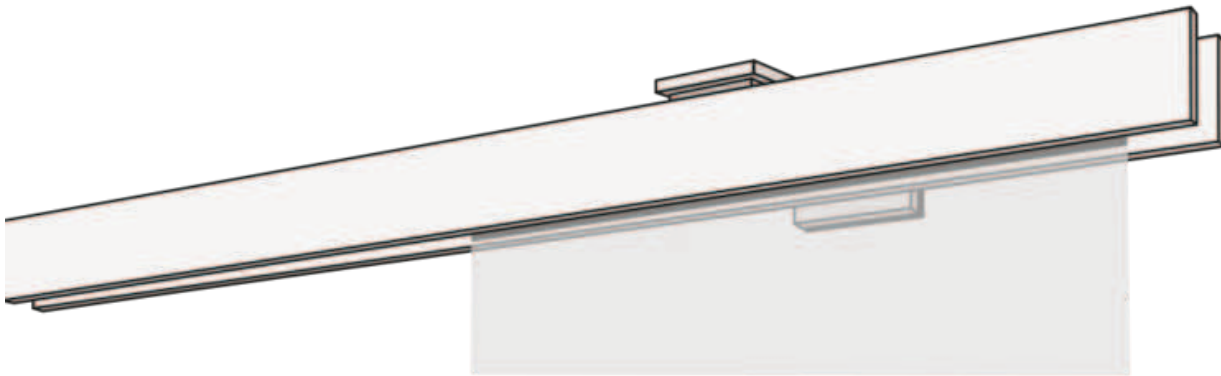

FLÄCHENVORHANG F1-WANDSYSTEM ZWEILÄUFIG

Flächenvorhangsystem F1 zweiläufig in weiß, aluminium, edelstahl oder chrom.

Montage

Wandsystem

Schieneffarben

Aluminium (79)

Edelstahl (77)

Ausführungsvarianten

freistehend (00125)

Wandanschlag links
(00126)

Wandanschlag rechts
(00127)

Wand zu Wand (00128)

Extras gegen Aufzahlung

Paneelwagen

Beschwerungsleisten

Querschnitt