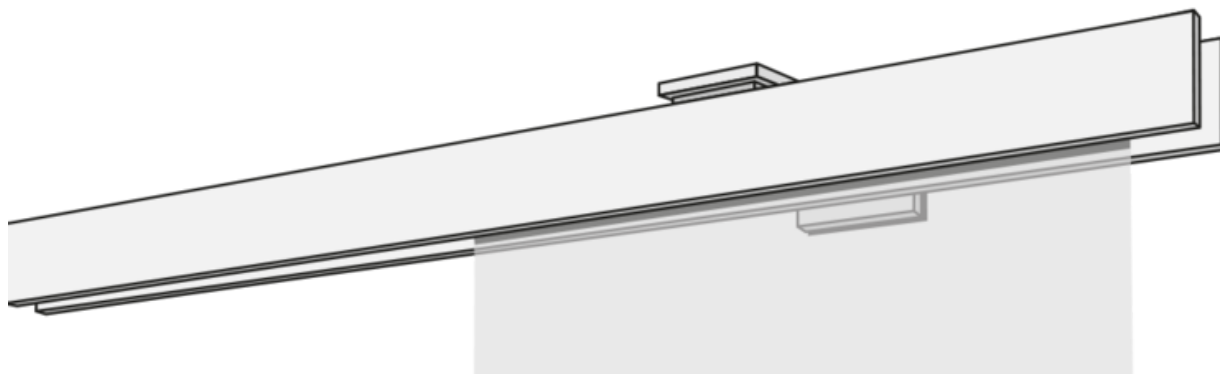

FLÄCHENVORHANG F1-WANDSYSTEM ZWEILÄUFIG

Flächenvorhangsystem F1 zweiläufig in weiß, aluminium, edelstahl oder chrom.

Montage

Wandsystem

Schienenfarben

Aluminium (79)

Edelstahl (77)

Ausführungsvarianten

freistehend (00125)

Wandanschlag links
(00126)

Wandanschlag rechts
(00127)

Wand zu Wand (00128)

Extras gegen Aufzahlung

Paneelwagen

Beschwerungsleisten