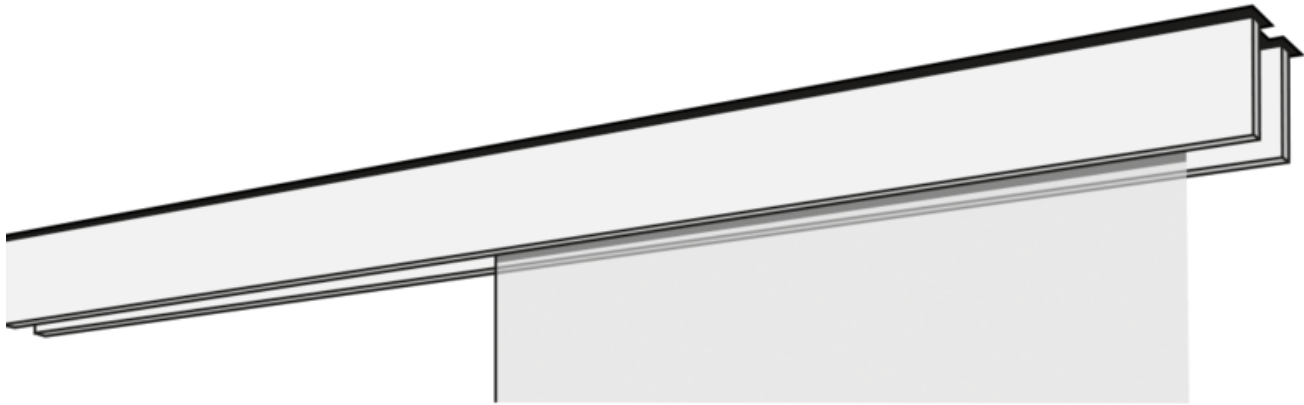

FLÄCHENVORHANG F1-DECKENSYSTEM ZWEILÄUFIG

Flächenvorhangsystem F1 zweiläufig in weiß, aluminium, edelstahl oder chrom.

Montage	Schiennenfarben	Ausführungsvarianten	Extras gegen Aufzahlung
Deckensystem	Weiß (50) Aluminium (79) Edelstahl (77) Chrom (70)	freistehend (00121) Wandanschlag links (00122) Wandanschlag rechts (00123) Wand zu Wand (00124)	Paneelwagen Beschwerungsleisten