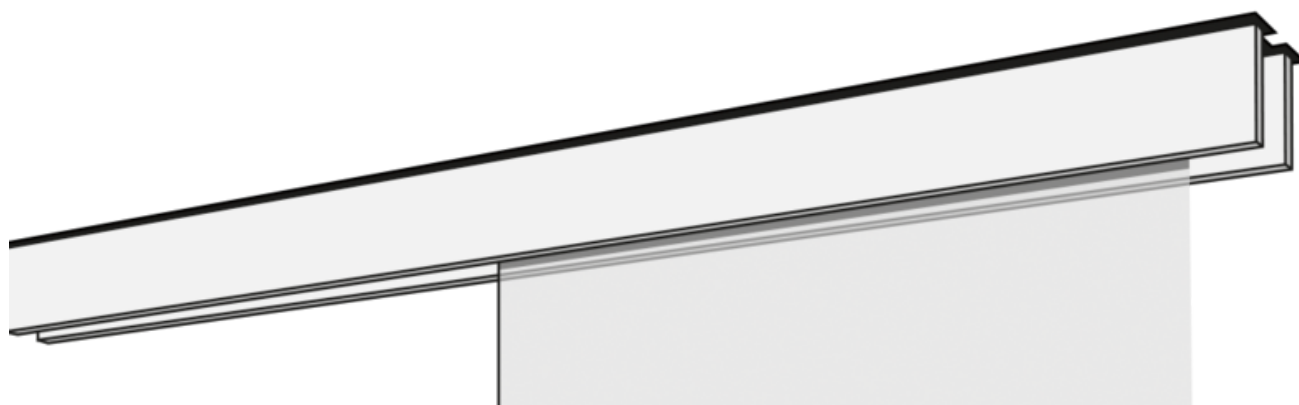

FLÄCHENVORHANG F1-DECKENSYSTEM ZWEILÄUFIG

Flächenvorhangsystem F1 zweiläufig in weiß, aluminium, edelstahl oder chrom.

Montage	Schienenfarben	Ausführungsvarianten	Extras gegen Aufzahlung
Deckensystem	Weiß (50) Aluminium (79) Edelstahl (77) Chrom (70)	freistehend (00121) Wandanschlag links (00122) Wandanschlag rechts (00123) Wand zu Wand (00124)	Paneelwagen Beschwerungsleisten