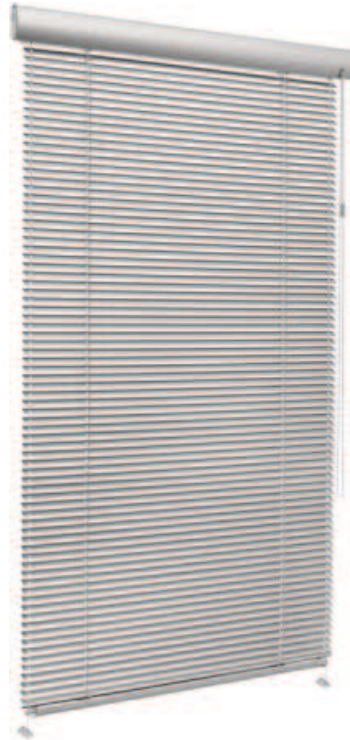

ŽALUZIJE J16GLS

Visokokakovostne, trajno elastične letvice, eleganten, zaobljen okvir
(visok 50 mm), 25 mm štrleči levo in desno.

① neskončna veriga (plastika v
beli ali sivi ali kovinski verigi)

naključno

v steklene luči, na ravnih ali
kotnih steklenih trakovih

min. /maks. masa

minimalna širina 38
cm/maks. širina 200 cm

minimalna višina 20
cm/maks. višina 260 cm

maks. površina 2 m²

natakar

uporaba plastične verige v
beli ali sivi ali kovinski verigi
(bodisi levo ali desno)

Barva lamele

Glede na najnovejšo zbirko