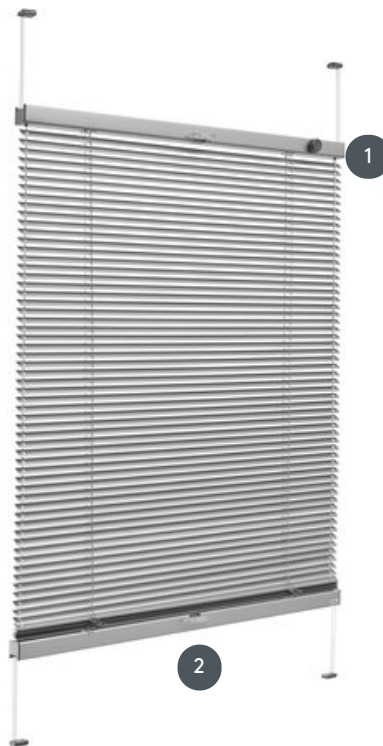

ŽALUZIJE J16GLVOU

Visokokakovostne, trajno elastične letvice, zgornje in spodnje tirnice, plastični deli in vrvice v ujemajočih se barvah.

- 1 Vrtljiv gumb za lamelarno uporabo (na voljo v beli ali antracitni barvi)
- 2 upravljalna tirnica z ročajem

naključno

na okenskem okvirju
v steklene luči, na ravnih ali kotnih steklenih trakovih
v steklene luči s konzolnim čevljem

min. /maks. masa

minimalna širina 30.8 cm/maks. širina 120 cm
minimalna višina 40 cm/maks. višina 200 cm
maks. površina 2 m²

natakar

z zložljivim plastičnim ročajem in vrtljivim gumbom na zgornji palici

Barva lamele

Glede na najnovejšo zbirko