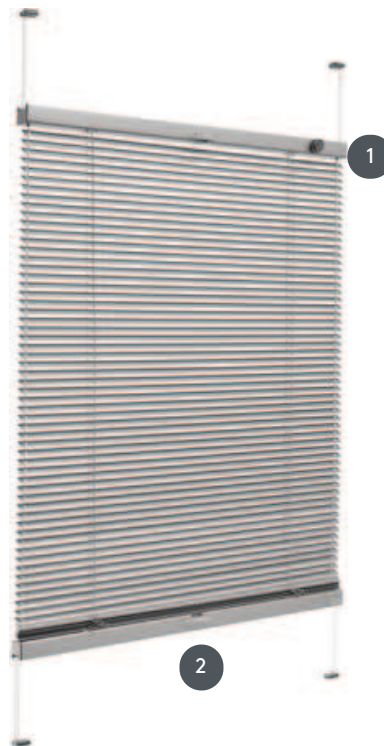

ŽALUZIJE J16GLVOU

Visokokakovostne, trajno elastične letvice, zgornje in spodnje tirnice, plastični deli in vrvice v ujemajočih se barvah.

- 1 Vrtljiv gumb za lamelarno uporabo (na voljo v beli ali antracitni barvi)
- 2 upravljalna tirnica z ročajem

naključno

na okenskem okvirju
v steklene luči, na ravnih ali kotnih steklenih trakovih
v steklene luči s konzolnim čevljem

min. /maks. masa

minimalna širina 30.8 cm/maks. širina 120 cm
minimalna višina 40 cm/maks. višina 200 cm
maks. površina 2 m²

natakar

z zložljivim plastičnim ročajem in vrtljivim gumbom na zgornji palici

Barva lamele

Glede na najnovejšo zbirko