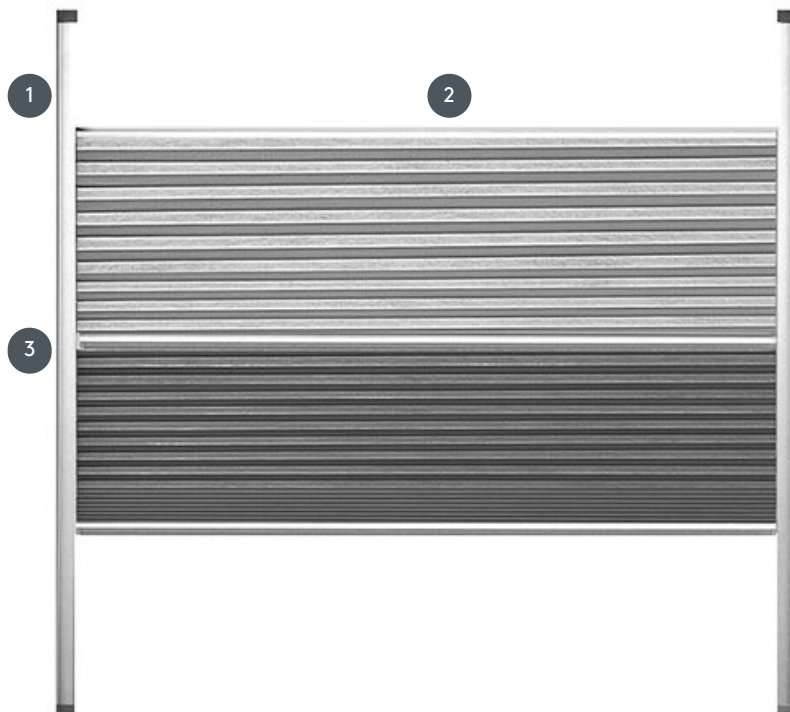

# DUETTE DU25SKDUOUTN

Duette "Skylight" für Dachfenster mit Seitenführungsschienen,  
Tag/Nacht Behang und drei Griffleisten.

1 seitliche Führungsschiene

2 Oberschiene (bedienbar)

3 Mittelschiene (bedienbar)

## Montageart

am Dachfenster

## min. / max. Maße

min. Breite 30 cm / max.  
Breite 80 cm

min. Höhe 30 cm / max.  
Höhe 150 cm

max. Fläche 1,2 m<sup>2</sup>