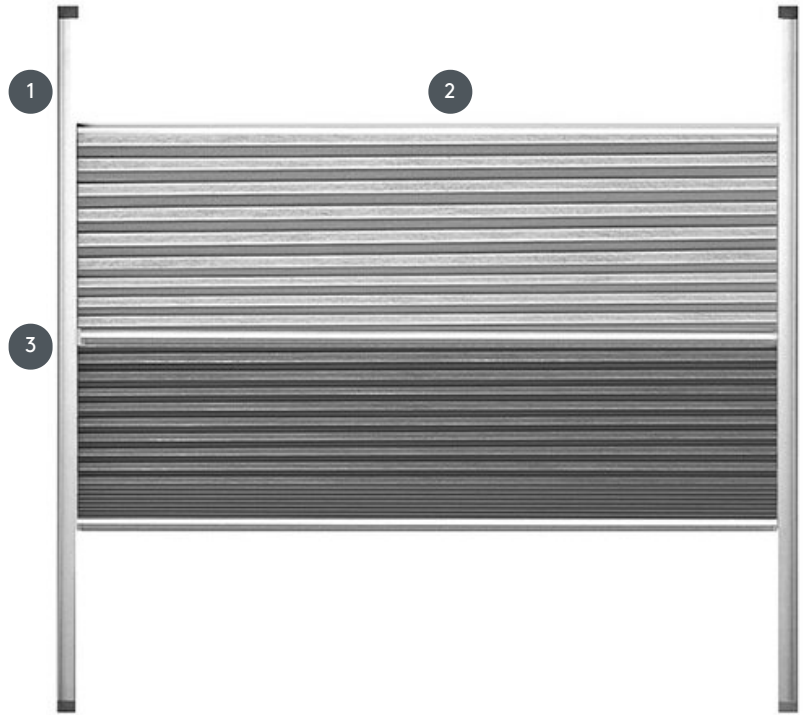

DUETTE DU25SKDUOUTN

Duette "Skylight" für Dachfenster mit Seitenführungsschienen,
Tag/Nacht Behang und drei Griffleisten.

1 seitliche Führungsschiene

2 Oberschiene (bedienbar)

3 Mittelschiene (bedienbar)

Montageart

am Dachfenster

min. / max. Maße

min. Breite 30 cm / max.
Breite 80 cm

min. Höhe 30 cm / max.
Höhe 150 cm

max. Fläche 1,2 m²

Bedienung

mittels Griffleisten bzw.
Ober- und Unterschiene
Für höhere Fenster mit
Bedienstab