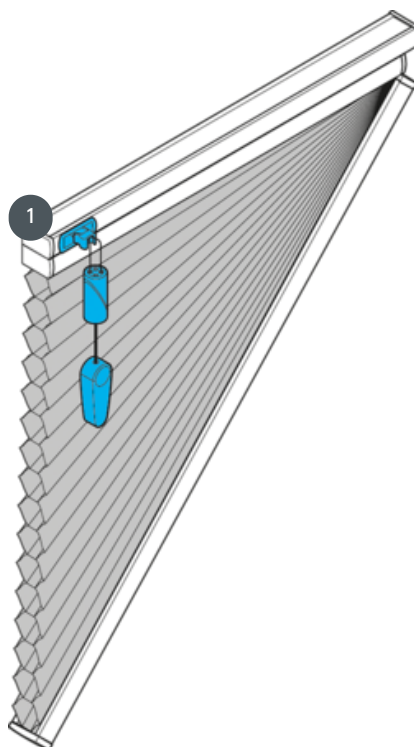

DUETTE DU25GFSU

Duette Typ GFSU, freihängend mit Schnurbedienung. Der Behang ist bis in die Schräge absenkbar. Neigungswinkel 1-60°. Ohne Schnurbremse nur bei Neigungswinkel von 51-60° möglich!

1 Schnurbremse

Montage

geschraubt

min. / max. Maße

min. Schräge 40 cm / max.
Schräge 220 cm

min. Höhe 10 cm / max.
Höhe 260 cm

max. Neigung 60°

max. Fläche 5 m²

Bedienung

mittels Zugschnur mit
Schnurbremse (Bedienung
erfolgt immer an der
größten Fensterhöhe)

Stofffarbe

laut aktueller Kollektion