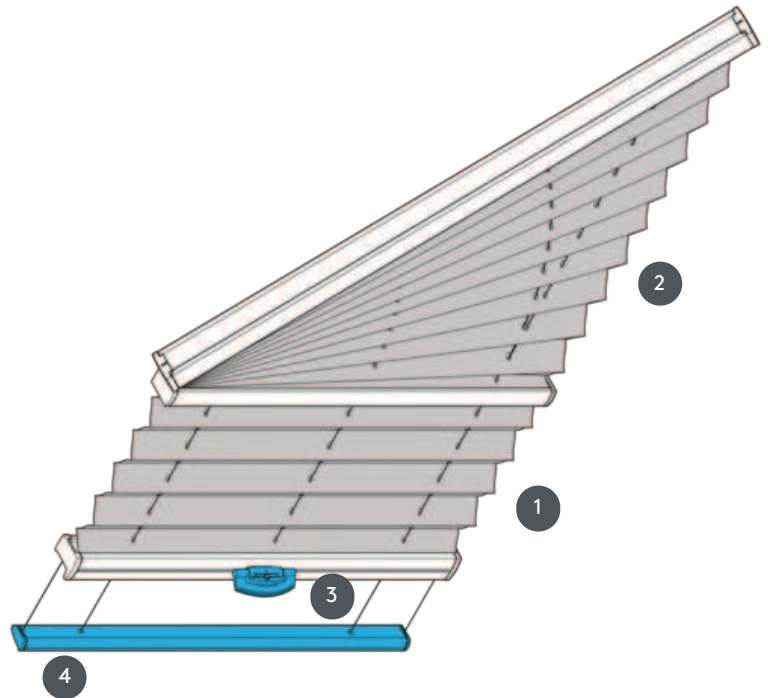

# PLISE PL20PLGV

PLGV plisirana roleta za dvokapni stropni sistem s krmiljenjem ročajev. Fiksni napenjalni kabli, razdalja cca. 20 cm. Sistem je mogoče namestiti tudi na glavo, tj. zavesa se zapre od zgoraj navzdol.

- 1 obratovalni del
- 2 Fiksno poševno
- 3 FLEX plastični ročaj, zložljiv
- 4 Fiksna spodnja tirnica

## vrsta montaže

bodisi z vijaki ali z  
montažnim profilom

## min. /maks. masa

minimalna širina 15  
cm/maks. širina 100 cm

minimalna višina 10  
cm/maks. višina 250 cm