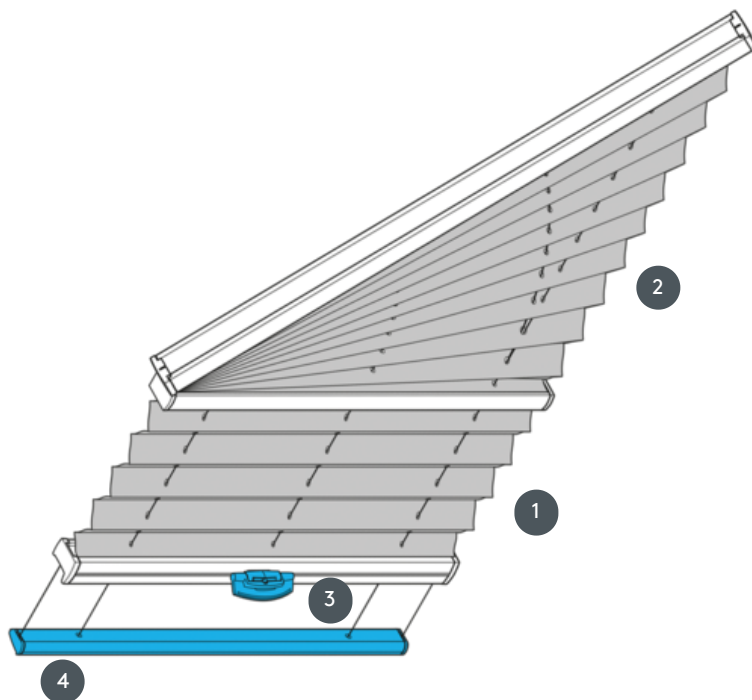

GUBANJE PL20PLGV

PLGV plisirana roleta za dvokapni stropni sistem s krmiljenjem ročajev. Fiksni napenjalni kabli, razdalja cca. 20 cm. Sistem je mogoče namestiti tudi na glavo, tj. zavesa se zapre od zgoraj navzdol.

- 1 obratovalni del
- 2 Fiksno poševno
- 3 FLEX plastični ročaj, zložljiv
- 4 Fiksna spodnja tirnica

vrsta montaže

bodisi z vijaki ali z
montažnim profilom

min. /maks. masa

minimalna širina 15
cm/maks. širina 100 cm

minimalna višina 10
cm/maks. višina 250 cm

natakar

s pomočjo krmilnega ročaja
(če ni dosegljiv ročno, z
uporabo krmilne palice)

barva tkanine

Glede na najnovejšo zbirko