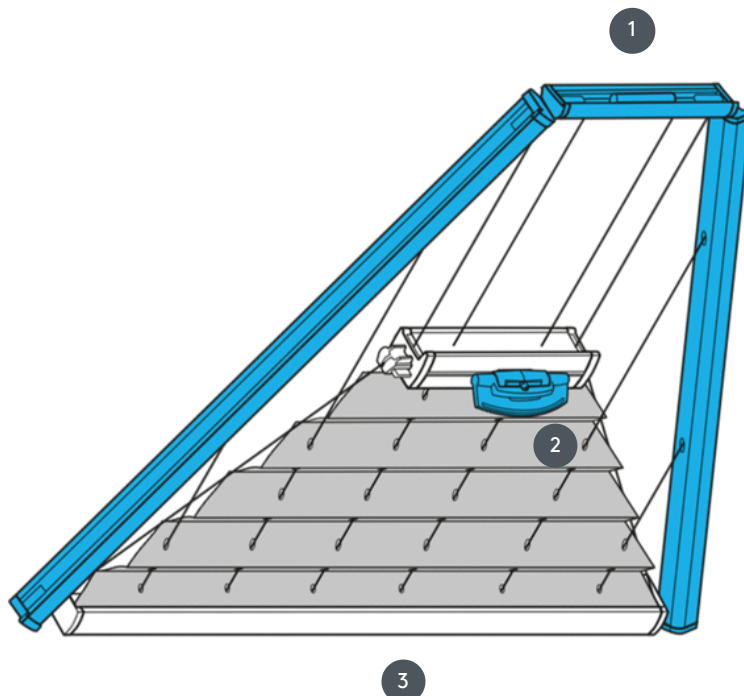

GUBANJE PL20PLVDR2

PLVDR2 plisirana roleta za trikotni stropni sistem s krmiljenjem ročajev. Fiksni napenjalni kabli, razdalja približno 20 cm. Sistem je mogoče namestiti tudi na glavo, tj. zavesa se zapre od zgoraj navzdol.

1 Fiksna zgornja tirnica (min. 11,6 cm)

2 FLEX plastični ročaj, zložljiv

3 Fiksna spodnja tirnica

vrsta montaže

bodisi z vijaki ali z montažnim profilom

min. /maks. masa

minimalna širina 15 cm/maks. širina 150 cm

minimalna višina 10 cm/maks. višina 250 cm

natakar

s pomočjo krmilnega ročaja (če ni dosegljiv ročno, z uporabo krmilne palice)

barva tkanine

Glede na najnovejšo zbirko