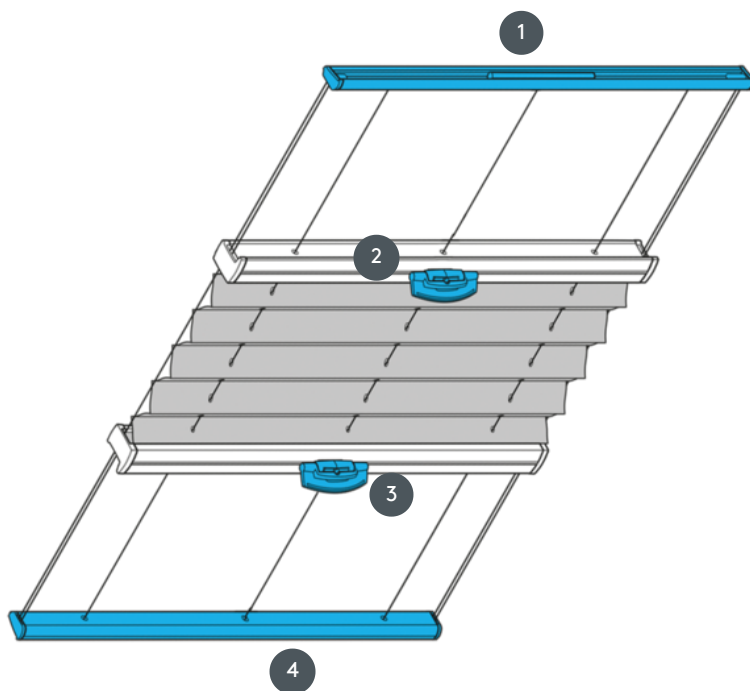

GUBANJE PL20PLVOU

Plisirana roleta tipa PLVOU za vgradnjo na strop. Fiksni napenjalni kabli, razdalja cca. 20 cm.

- 1 Pritrditev zgornje tirnice
- 2 FLEX plastični ročaj, zložljiv
- 3 FLEX plastični ročaj, zložljiv
- 4 Fiksna spodnja tirnica

vrsta montaže

bodisi z vijaki ali z montažnim profilom

min. /maks. masa

minimalna izhodišča 15 cm/maks. osnovna vrednost 128 cm

minimalna višina 10 cm/maks. višina 400 cm

natakar

s pomočjo krmilnega ročaja (če ni mogoče doseči ročno z uporabo krmilne palice)