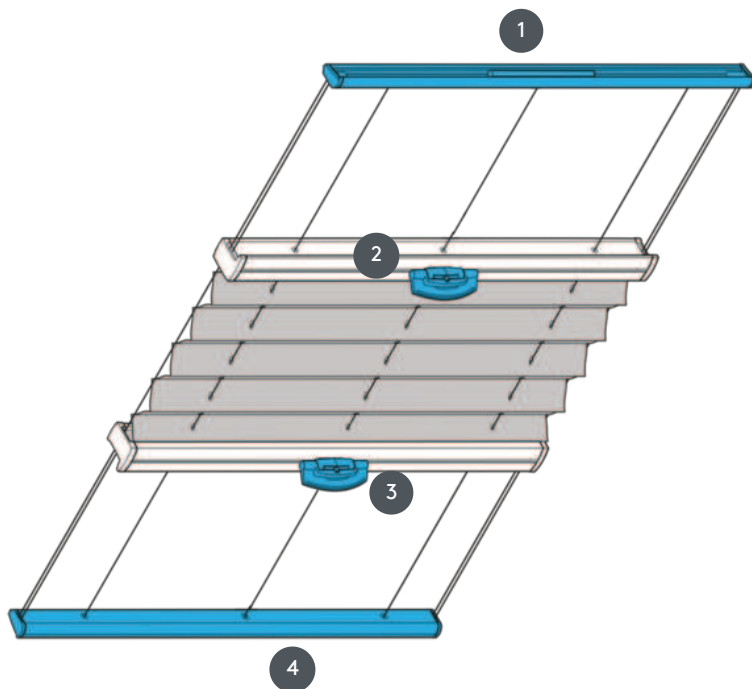

PLISE PL20PLVOU

Plisirana roleta tipa PLVOU za vgradnjo na strop. Fiksni napenjalni kabli, razdalja cca. 20 cm.

- 1 Pritrditev zgornje tirnice
- 2 FLEX plastični ročaj, zložljiv
- 3 FLEX plastični ročaj, zložljiv
- 4 Fiksna spodnja tirnica

vrsta montaže

bodisi z vijaki ali z montažnim profilom

min. /maks. masa

minimalna izhodišča 15 cm/maks. osnovna vrednost 128 cm

minimalna višina 10 cm/maks. višina 400 cm

natakar

s pomočjo krmilnega ročaja (če ni mogoče doseči ročno z uporabo krmilne palice)