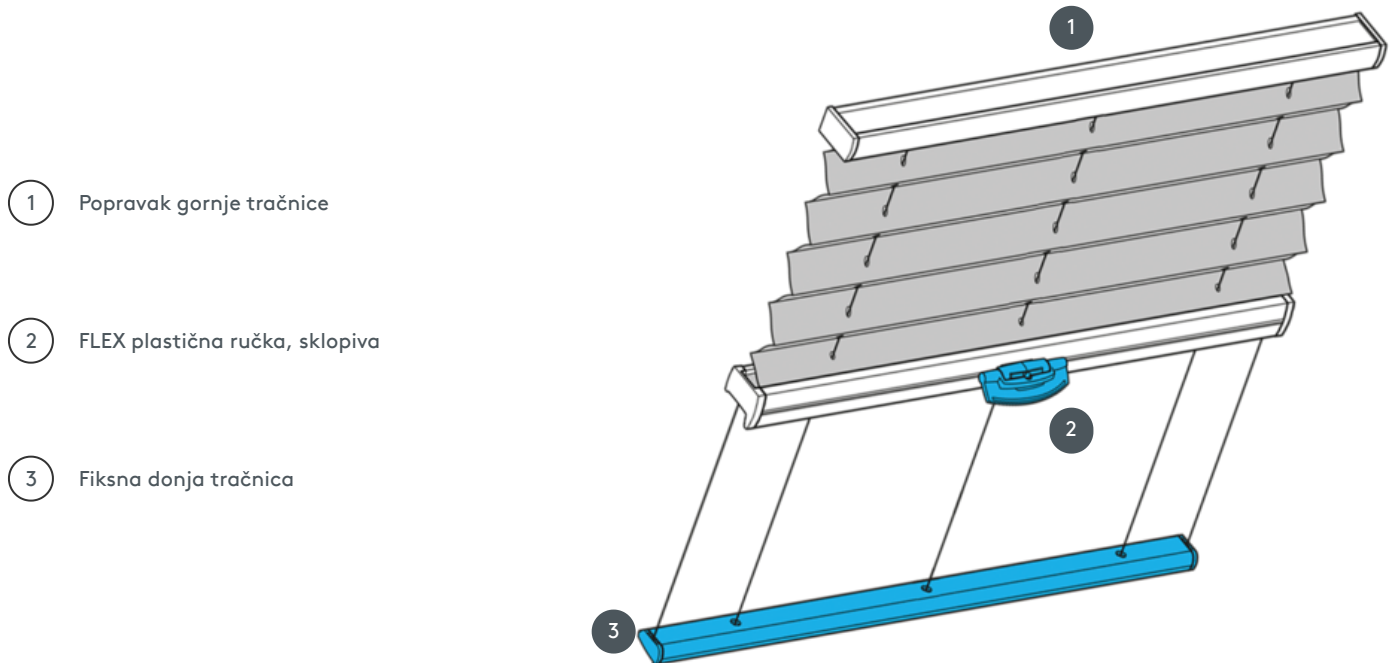

PLISIRANJE PL20PLV

Plisirana roleta PLV tipa za stropne sustave. Fiksni zatezni kabeli, udaljenost cca. 20 cm. Ako se montira dijagonalno, rasporedite paket na vrhu ako je moguće.

1 Popravak gornje tračnice

2 FLEX plastična ručka, sklopiva

3 Fiksna donja tračnica

vrsta montaže

vijčani ili s montažnim profilom

min. /maks. masa

min. širina 15 cm/maks. širina 150 cm

min. visina 10 cm/maks. visina 400 cm

konobar

pomoću upravljačke ručke ako se ne može dostići ručno pomoću upravljačke šipke)

boja tkanine

prema najnovijoj kolekciji