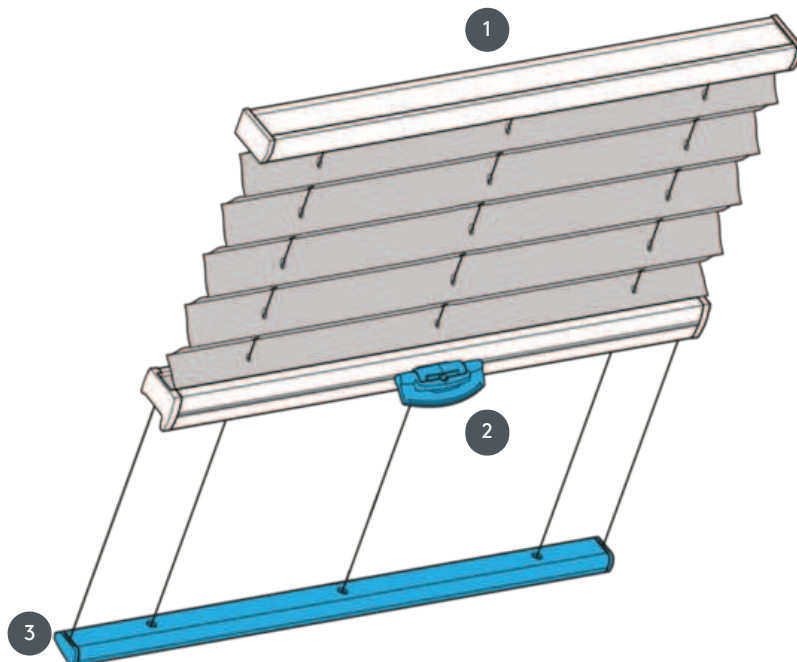

# PLISIRANJE PL20PLV

Plisirana roleta PLV tipa za stropne sustave. Fiksni zatezni kabeli, udaljenost cca. 20 cm. Ako se montira dijagonalno, rasporedite paket na vrhu ako je moguće.

- 1 Popravak gornje tračnice
- 2 FLEX plastična ručka, sklopiva
- 3 Fiksna donja tračnica

## vrsta montaže

vijčani ili s montažnim profilom

## min. /maks. masa

min. širina 15 cm/maks. širina 150 cm

min. visina 10 cm/maks. visina 400 cm