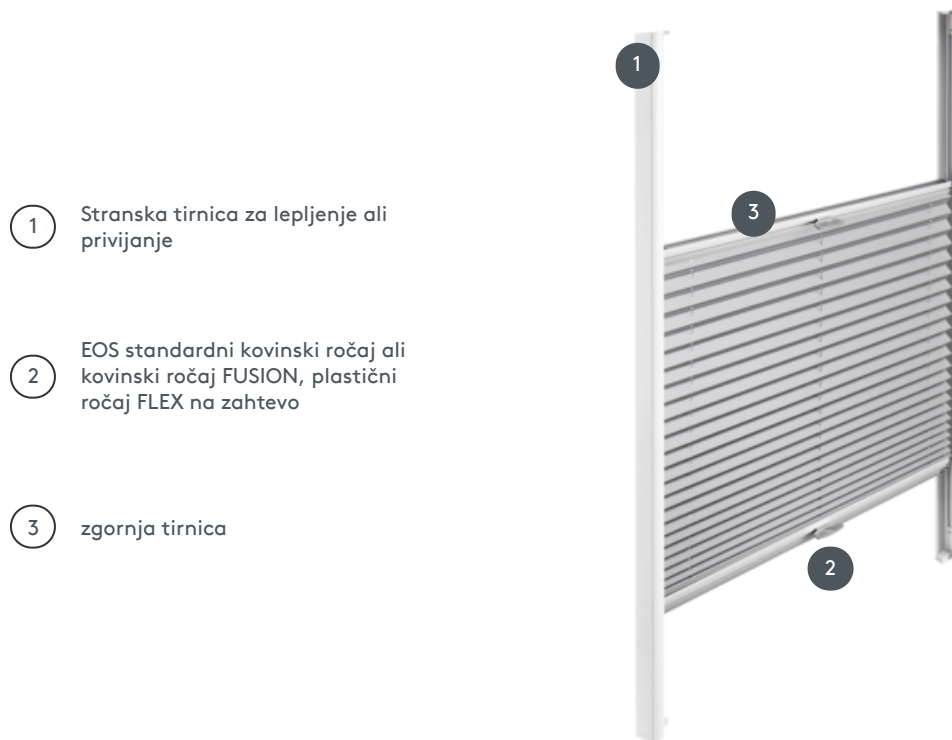

GUBANJE PL20SSVOU

Plisirana roleta za lepljenje ali privijanje nagibnih oken in vrat, ki se upravlja z ročaji na zgornji in spodnji tirnici.

1 Stranska tirnica za lepljenje ali privijanje

2 EOS standardni kovinski ročaj ali kovinski ročaj FUSION, plastični ročaj FLEX na zahtevo

3 zgornja tirnica

vrsta montaže

bodisi priviti ali lepljeni

min. /maks. masa

minimalna širina 15 cm/maks. širina 128 cm

minimalna višina 10 cm/maks. višina 220 cm

maks. površina 3 m²

Za lepljenje: maks. širina 120 cm

posebne dimenzije

minimalna širina 15 cm/maks. širina 170 cm

minimalna višina 10 cm/maks. višina 200 cm

maks. površina 3 m²

natakar

s pomočjo ročajev na zgornji in spodnji tirnici