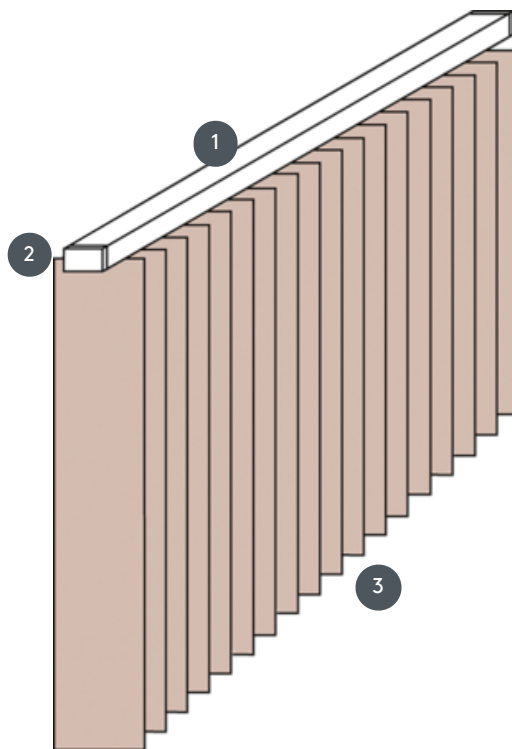

FÜGGŐLEGES REDŐNYÖK

VJ041-E

Függőleges redőny komplett rendszer a mennyezetre szereléshez rögzítőkapcsokkal. Rögzítő konzolok falra szereléshez felár ellenében.

- 1 Felső sín matt fehér, természetes eloxált, ablakszürke vagy matt fekete színben
- 2 elektromos motor (bal vagy jobb)
- 3 alsó vége súlyozólemezekkel

összhangban

mennyezet, fal vagy beépített profil

min. /max. méretek

min. szélesség 50 cm/max. szélesség 695cm
max. magasság 350 cm
max. terület 24 m²
max. súly 22 kg

Mechanikus szín

matt fehér (RAL 9016)
természetes eloxált alumínium (E6-EV1)
Ablakszürke szerkezet (RAL 7040)
matt fekete szerkezet (RAL 9005)
RAL különleges festmény kérésre (felár ellenében)