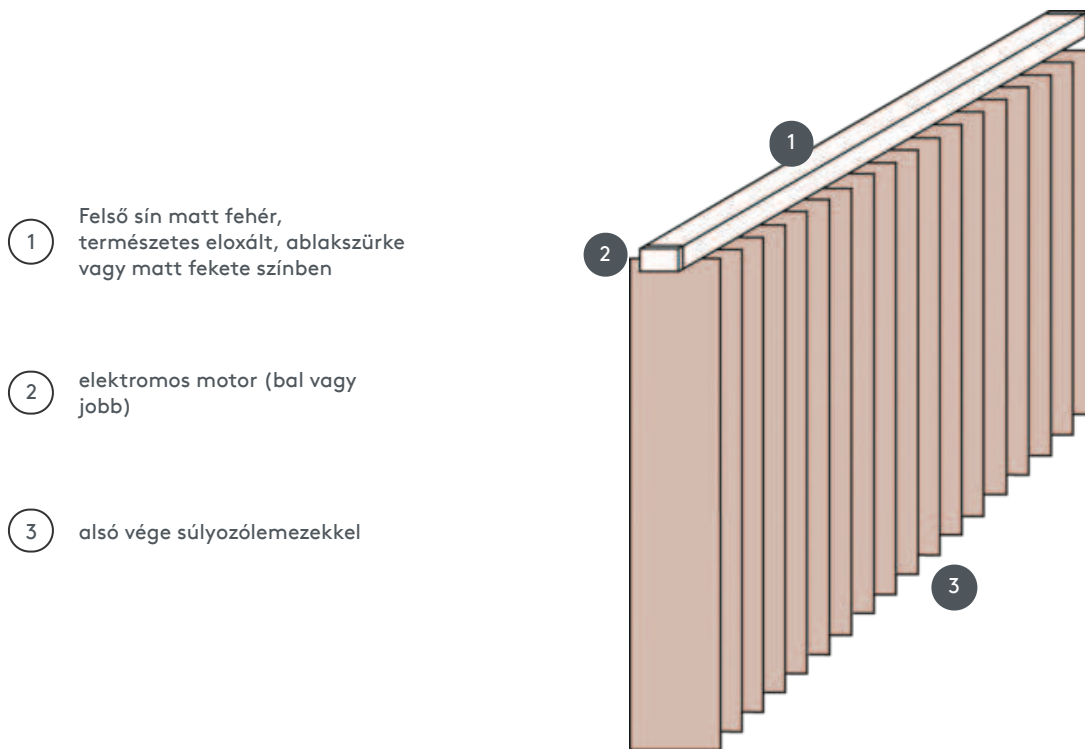

## VJ041-E

Függőleges redőny komplett rendszer a mennyezetre szereléshez rögzítőkapcsokkal. Rögzítő konzolok falra szereléshez felár ellenében.

- 1 Felső sín matt fehér, természetes eloxált, ablakszürke vagy matt fekete színben
- 2 elektromos motor (bal vagy jobb)
- 3 alsó vége súlyozólemezekkel

### összhangban

mennyezet, fal vagy beépített profil