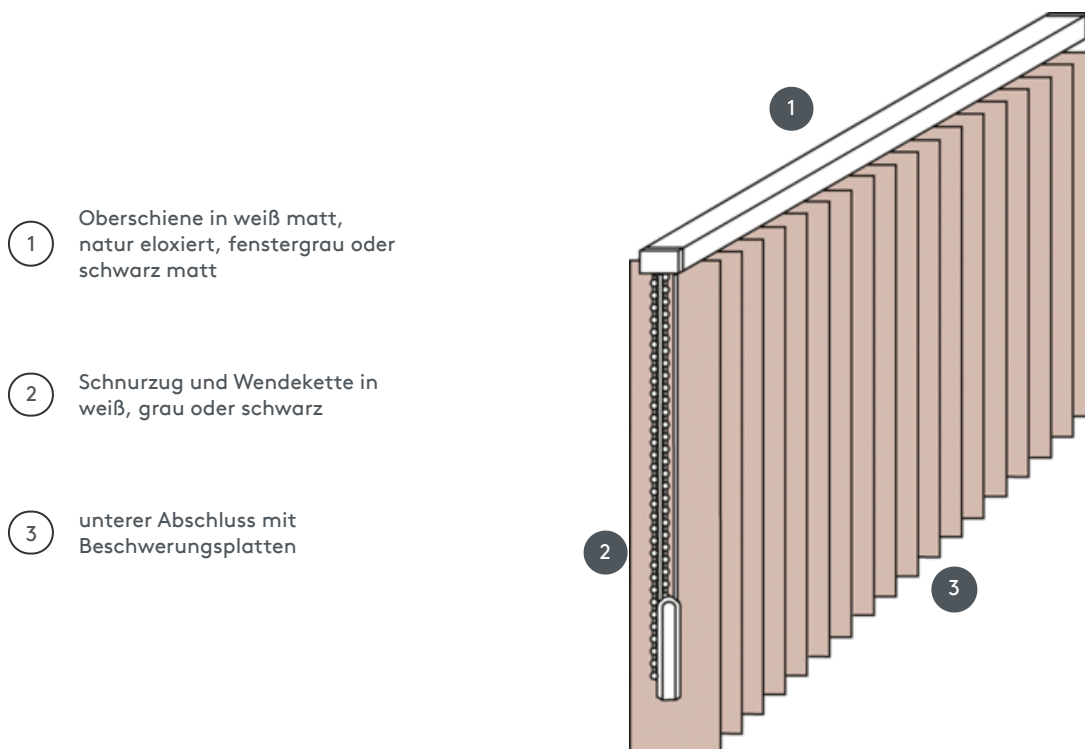

VERTIKALJALOUSIE VJ041-S

Vertikaljalousie komplette Anlage für die Montage an die Decke mit Befestigungsclips. Befestigungsträger für die Wandmontage gegen Aufzählung.

- 1 Oberschiene in weiß matt, natur eloxiert, fenstergrau oder schwarz matt
- 2 Schnurzug und Wendekette in weiß, grau oder schwarz
- 3 unterer Abschluss mit Beschwerungsplatten

Montage

Decke, Wand oder Einbauprofil

min./max. Maße

min. Breite 40 cm / max. Breite 695cm
max. Höhe 400 cm
max. Fläche 27 m²
max. Gewicht 20 kg

Mechanikfarbe

weiß matt (RAL 9016)
aluminium natur eloxiert (E6-EV1)
fenstergrau struktur (RAL 7040)
schwarz matt struktur (RAL 9005)
RAL-Sonderlackierung auf Wunsch (gegen Aufzählung)

Bedienung

mittels Schnurzug und Wendekette in weiß, grau oder schwarz
Bedienung wahlweise links oder rechts