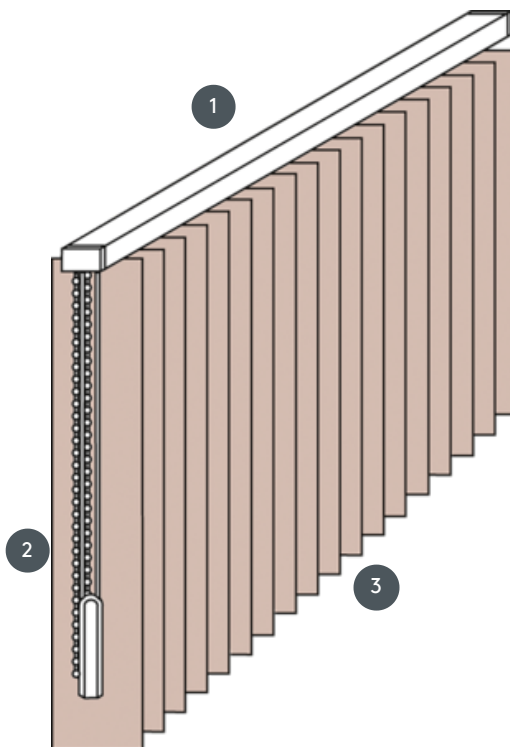

# VERTIKALJALOUSIE VJ041-S

Vertikaljalousie komplette Anlage für die Montage an die Decke mit Befestigungsclips. Befestigungsträger für die Wandmontage gegen Aufzählung.

- 1 Oberschiene in weiß matt, natur eloxiert, fenstergrau oder schwarz matt
- 2 Schnurzug und Wendekette in weiß, grau oder schwarz
- 3 unterer Abschluss mit Beschwerungsplatten

## Montage

Decke, Wand oder Einbauprofil

## min./max. Maße

min. Breite 40 cm / max.  
Breite 695cm  
max. Höhe 400 cm  
max. Fläche 27 m<sup>2</sup>  
max. Gewicht 20 kg

## Bedienung

mittels Schnurzug und Wendekette in weiß, grau oder schwarz  
Bedienung wahlweise links oder rechts