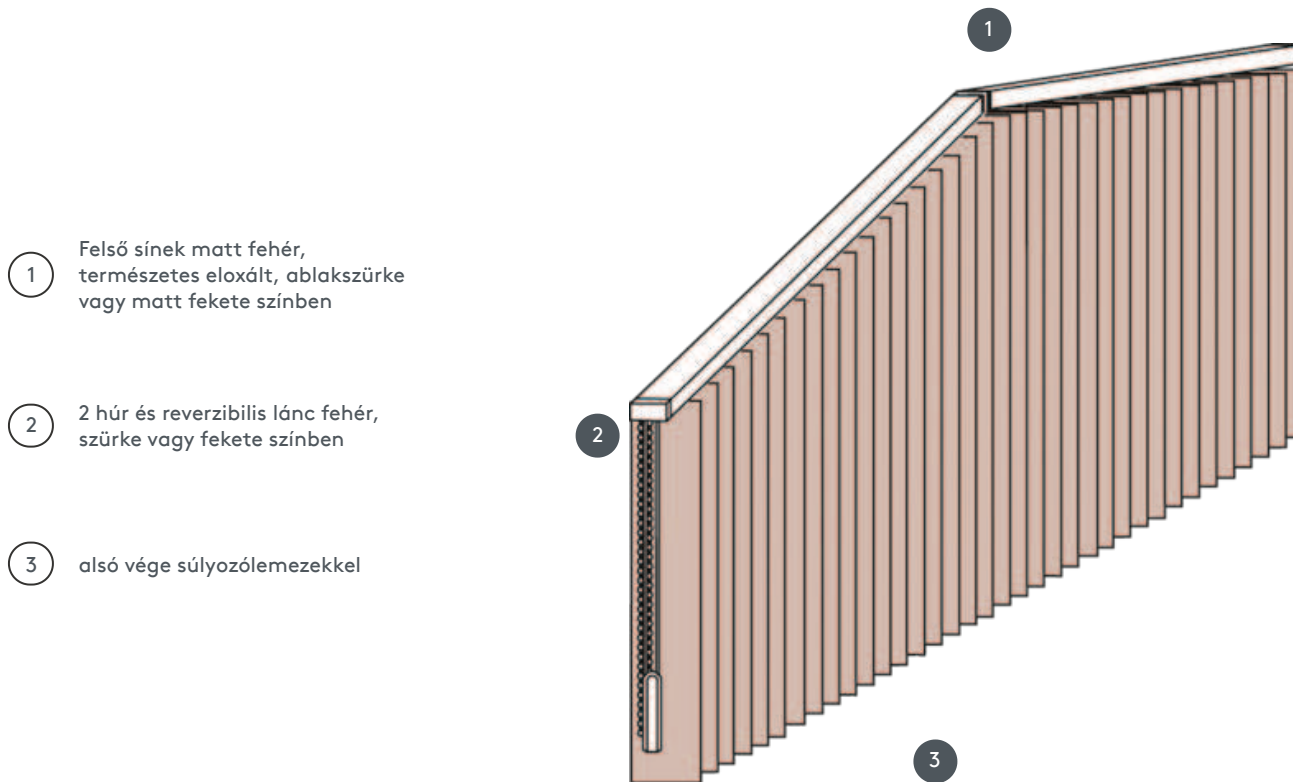

FÜGGŐLEGES REDŐNYÖK VJ050-S

Függőleges redőny komplett rendszer a mennyezetre szereléshez rögzítőkapcsokkal. Rögzítő konzolok falra szereléshez felár ellenében.

1 Felső sínek matt fehér, természetes eloxált, ablakszürke vagy matt fekete színben

2 2 húr és reverzibilis lánc fehér, szürke vagy fekete színben

3 alsó vége súlyozólemezekkel

összhangban

mennyezet, fal vagy beépített profil

max. tömeg

Méreték rendszerenként:

max. lejtés: 500 cm
max. magasság: 300 cm
max. lejtés: 55°

Mechanikus szín

matt fehér (RAL 9016)
természetes eloxált alumínium (E6-EV1)
Ablakszürke szerkezet (RAL 7040)
matt fekete szerkezet (RAL 9005)
RAL különleges festmény kérésre (felár ellenében)

pincér

húrokkal és reverzibilis láncokkal (fehér, szürke vagy fekete)
Mindig nyitva és zárva kívülről