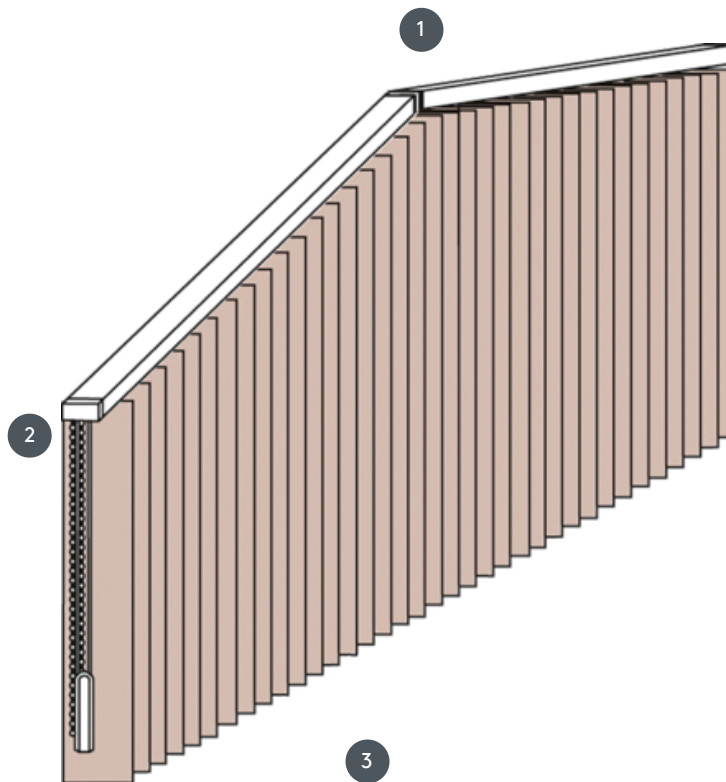

# FÜGGŐLEGES REDŐNYÖK VJ050-S

Függőleges redőny komplett rendszer a mennyezetre szereléshez rögzítőkapcsokkal. Rögzítő konzolok falra szereléshez felár ellenében.

- 1 Felső sínek matt fehér, természetes eloxált, ablakszürke vagy matt fekete színben
- 2 2 húr és reverzibilis lánc fehér, szürke vagy fekete színben
- 3 alsó vége súlyozólemezekkel

## összhangban

mennyezet, fal vagy beépített profil

### Méreték rendszerenként:

max. lejtés: 500 cm  
max. magasság: 300 cm  
max. lejtés: 55°

## pincér

húrokkal és reverzibilis láncokkal (fehér, szürke vagy fekete)  
Mindig nyitva és zárva kívülről