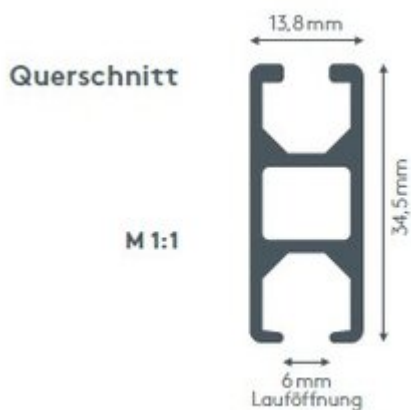

ALUSCHIENEN 458 PRAXIS

Universell einsetzbares Kabinen- und Raumtrennprofil, das bis zu 200 cm von der Decke abgehängt werden kann

Montage

Decke
Wand

max. Vorhanggewicht

11 kg

Schienenfarben

weiß (RAL 9016)
alu natur eloxiert
RAL-Sonderlackierung auf
Wunsch (gegen
Aufzahlung)

Biegeradius (Standard)

12 cm

Querschnitt

Weitere Informationen finden Sie unter leha.at
Projektbezogene Sonderausführungen auf Anfrage möglich.
Bei allen Werten handelt es sich um Herstellerangaben, produktionstechnische Schwankungen sind möglich.
Stand 22.03.2024