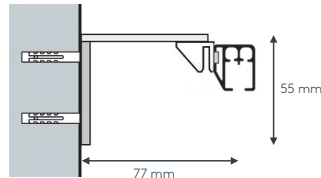

SCHNURZUGSCHIENE

Produktmerkmale

- Stabile Schnurzugschiene geeignet für Vorhänge bis max. 15 kg Vorhangsgesamtgewicht
- Maximale Anlagenlänge 10 m
- Montage an die Decke oder an die Wand
- Schiene einläufig, standardmäßig in weiß pulverbeschichtet RAL 9016 oder alu natur eloxiert
- Pulverbeschichtet in beliebiger RAL-Farbe (Art. Nr. ALU-RAL) gegen Aufzählung
- Paket einteilig links oder rechts oder zweiteilig außen
- Bedienung links oder rechts
- Ausklinkung für Feststeller bei einteiligem Paket auf der Bedienungsseite, bei zweiteiligem Paket auf beiden Seiten, abweichende Position auf Wunsch
- Schienen über 6 m Länge werden mittig geteilt, abweichende Teilung auf Wunsch
- Getrennte Schnurkanäle, Vorhangüberzug bis ca. 5 cm mittels Überlaufwagen
- Standardzubehör: Montagematerial für Decke oder Wand, Schnurgewicht (Art. Nr. 4215), Roller mit Stahlachse (Art. Nr. 4330), Kunststoffhaken (Art. Nr. 4803) und Ösenfeststeller (Art. Nr. 4722)
- Rundbögen und Horizontalbögen gegen Aufzählung

einläufig:

• Deckenmontage DK (Standard)

Deckenträger 4081

• Wandmontage WZ (Standard)

Wandträger 4143/6 mit Deckenträger 4081

Querschnitt

Maßanleitung

Tipp: Bei Aluschiene von Wand zu Wand ergibt sich die Länge = Mauerlichte abzüglich 1 cm Luft.

Biegungen / Gehrung

	Art. Nr.	Bezeichnung
	4540	Rundbogen einläufig Standardinnenradius R = 12 cm, 90° Winkel Innen- oder Außenrundbogen per Bogen
	4528	Horizontalbogen Segmentbogen lt. Schablone und größere Radien bis 6 m Schienenlänge, per Anlage bis 10 m Schienenlänge, per Anlage

Einzelteile

	Art. Nr.	Bezeichnung
	490STG 490STG ABG	Profil 490 MANIFEST Aluminium, weiß oder alu natur eloxiert ohne Ausklinkung, ohne Zubehör Lagerlänge 6 m, per lfm abgelängt nach Maß, per lfm
	4589	Profilverbinder 490 MANIFEST Metall, alu per Stk.
	4081	Deckenträger einläufig 490 MANIFEST Kunststoff, weiß per Stk.
	4143/6	Wandträger einläufig 490 MANIFEST Metall, weiß Winkellänge 60 mm ohne Deckenträger 4081 per Stk.