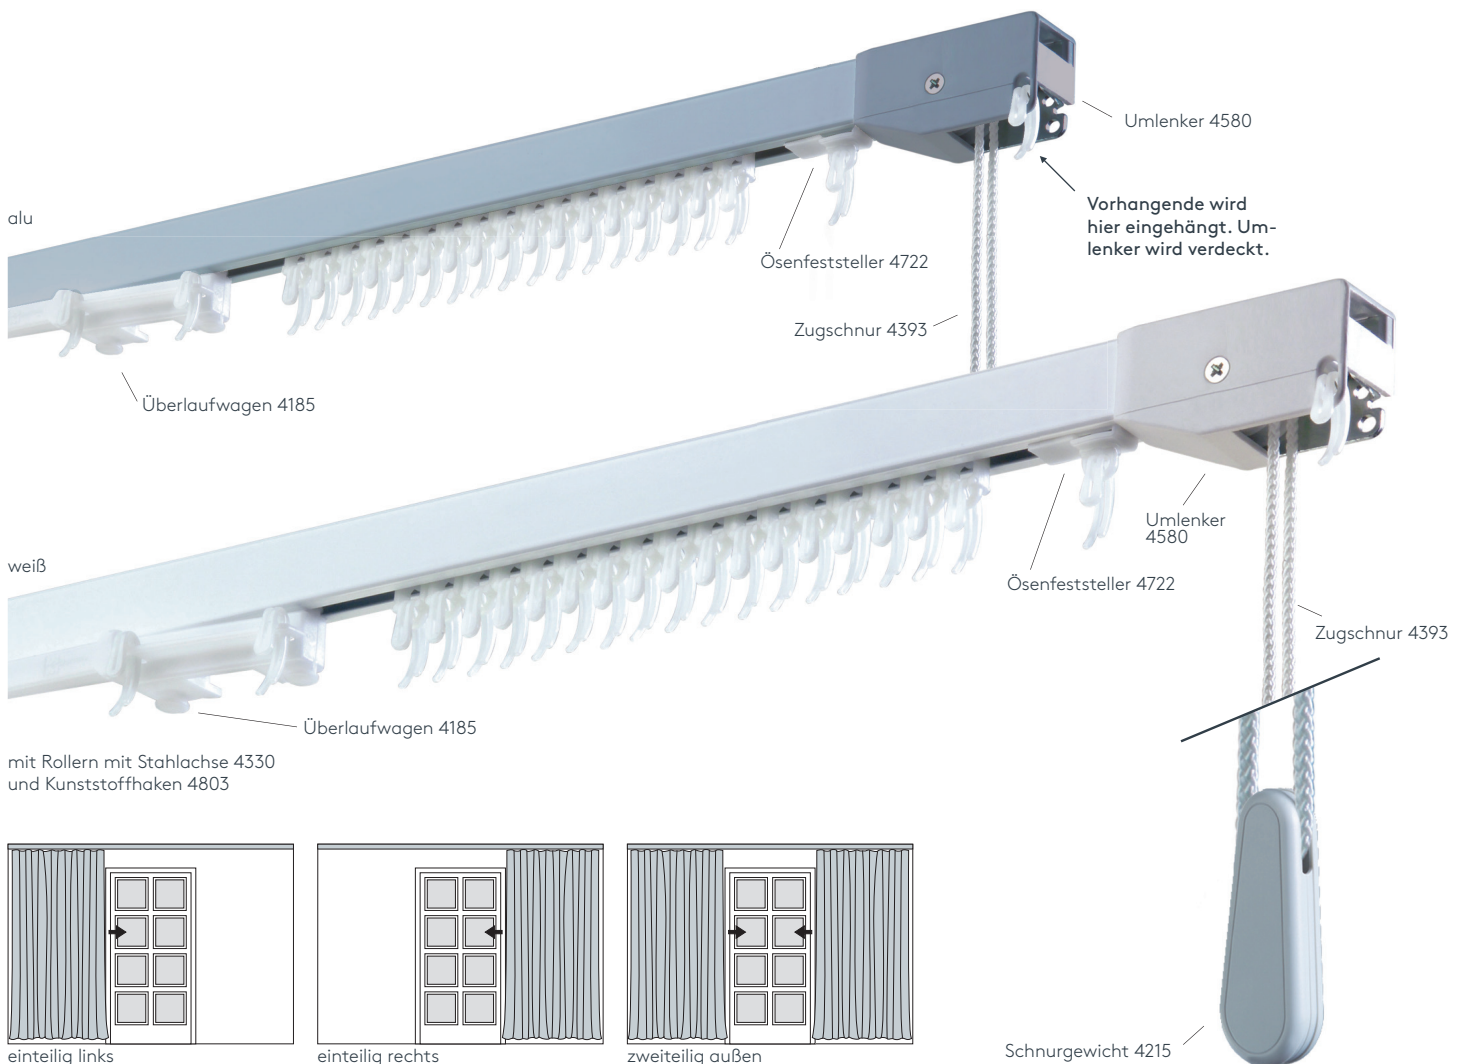

SCHNURZUGSCHIENE

Produktmerkmale

- Stabile Schnurzugschiene geeignet für Vorhänge bis max. 15 kg Vorhangsgesamtgewicht
- Maximale Anlagenlänge 10 m
- Montage an die Decke oder an die Wand
- Schiene einläufig, standardmäßig in weiß pulverbeschichtet RAL 9016 oder alu natur eloxiert
- Pulverbeschichtet in beliebiger RAL-Farbe (Art. Nr. ALU-RAL) gegen Aufzählung
- Paket einteilig links oder rechts oder zweiteilig außen
- Bedienung links oder rechts
- Ausklinkung für Feststeller bei einteiligem Paket auf der Bedienungsseite, bei zweiteiligem Paket auf beiden Seiten, abweichende Position auf Wunsch
- Schienen über 6 m Länge werden mittig geteilt, abweichende Teilung auf Wunsch
- Getrennte Schnurkanäle, Vorhangüberzug bis ca. 5 cm mittels Überlaufwagen
- Standardzubehör: Montagematerial für Decke oder Wand, Schnurgewicht (Art. Nr. 4215), Roller mit Stahlachse (Art. Nr. 4330), Kunststoffhaken (Art. Nr. 4803) und Ösenfeststeller (Art. Nr. 4722)
- Rundbögen und Horizontalbögen gegen Aufzählung

einläufig:

• Deckenmontage DK (Standard)

Deckenträger 4081

• Wandmontage WZ (Standard)

Wandträger 4143/6 mit Deckenträger 4081

Querschnitt

Maßanleitung

Tipp: Bei Aluschiene von Wand zu Wand ergibt sich die Länge = Mauerlichte abzüglich 1 cm Luft.

Biegungen / Gehrung

	Art. Nr.	Bezeichnung
	4540	Rundbogen einläufig Standardinnenradius R = 12 cm, 90° Winkel Innen- oder Außenrundbogen per Bogen
	4528	Horizontalbogen Segmentbogen lt. Schablone und größere Radien bis 6 m Schienenlänge, per Anlage bis 10 m Schienenlänge, per Anlage

Einzelteile

	Art. Nr.	Bezeichnung
	490STG 490STG ABG	Profil 490 MANIFEST Aluminium, weiß oder alu natur eloxiert ohne Ausklinkung, ohne Zubehör Lagerlänge 6 m, per lfm abgelängt nach Maß, per lfm
	4589	Profilverbinder 490 MANIFEST Metall, alu per Stk.
	4081	Deckenträger einläufig 490 MANIFEST Kunststoff, weiß per Stk.
	4143/6	Wandträger einläufig 490 MANIFEST Metall, weiß Winkellänge 60 mm ohne Deckenträger 4081 per Stk.