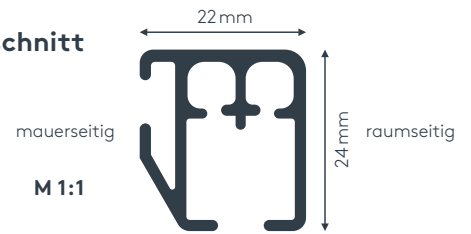

SCHNURZUGSCHIENE

Produktmerkmale

- Stabile Schnurzugschiene geeignet für Vorhänge bis max. 15 kg Vorhangsgesamtgewicht
- Maximale Anlagenlänge 10 m
- Montage an die Decke oder an die Wand
- Schiene einläufig, standardmäßig in weiß pulverbeschichtet RAL 9016 oder alu natur eloxiert
- Pulverbeschichtet in beliebiger RAL-Farbe (Art. Nr. ALU-RAL) gegen Aufzählung
- Paket einteilig links oder rechts oder zweiteilig außen
- Bedienung links oder rechts
- Ausklinkung für Feststeller bei einteiligem Paket auf der Bedienungsseite, bei zweiteiligem Paket auf beiden Seiten, abweichende Position auf Wunsch
- Schienen über 6 m Länge werden mittig geteilt, abweichende Teilung auf Wunsch
- Getrennte Schnurkanäle, Vorhangüberzug bis ca. 5 cm mittels Überlaufwagen
- Standardzubehör: Montagematerial für Decke oder Wand, Schnurgewicht (Art. Nr. 4215), Roller mit Stahlachse (Art. Nr. 4330), Kunststoffhaken (Art. Nr. 4803) und Ösenfeststeller (Art. Nr. 4722)
- Rundbögen und Horizontalbögen gegen Aufzählung

einläufig:

• Deckenmontage DK (Standard)

Deckenträger 4081

• Wandmontage WZ (Standard)

Wandträger 4143/6 mit Deckenträger 4081

Querschnitt

Maßanleitung

Tipp: Bei Aluschiene von Wand zu Wand ergibt sich die Länge = Mauerlichte abzüglich 1 cm Luft.

Biegungen / Gehrung

	Art. Nr.	Bezeichnung
	4540	Rundbogen einläufig Standardinnenradius R = 12 cm, 90° Winkel Innen- oder Außenrundbogen per Bogen
	4528	Horizontalbogen Segmentbogen lt. Schablone und größere Radien bis 6 m Schienenlänge, per Anlage bis 10 m Schienenlänge, per Anlage

Einzelteile

	Art. Nr.	Bezeichnung
	490STG 490STG ABG	Profil 490 MANIFEST Aluminium, weiß oder alu natur eloxiert ohne Ausklinkung, ohne Zubehör Lagerlänge 6 m, per lfm abgelängt nach Maß, per lfm
	4589	Profilverbinder 490 MANIFEST Metall, alu per Stk.
	4081	Deckenträger einläufig 490 MANIFEST Kunststoff, weiß per Stk.
	4143/6	Wandträger einläufig 490 MANIFEST Metall, weiß Winkellänge 60 mm ohne Deckenträger 4081 per Stk.