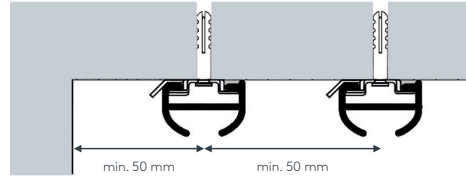

Maßanleitung

Tip: Bei Aluschiene von Wand zu Wand ergibt sich die Länge = Mauerlichte abzüglich 1 cm Luft.

EINKLICKEN
Gleiter leicht schräg an beliebiger Stelle einsetzen, bis er hörbar im Lauf einrastet.

einläufig:

• Deckenmontage

DK (Standard)

Deckenspanner aus Kunststoff
Art. Nr. 4520

DM

Deckenspanner aus Metall
Art. Nr. 4521

zweiläufig:

• Deckenmontage

DK (Standard)

Deckenspanner aus Kunststoff
Art. Nr. 4520

DM

Deckenspanner aus Metall
Art. Nr. 4521

Biegungen / Gehrung

	Art. Nr.	Bezeichnung
	4537 4538	Runde Retoure (bis 30 cm) Standard-Retourenlänge 12 cm Standardinnenradius R = 7 cm, 90° Winkel runde Retoure links, per Stk. runde Retoure rechts, per Stk.
	4540	Rundbogen einläufig Standardinnenradius R = 7 cm, 90° Winkel (mögliche Radien siehe Technikteil) Innen- oder Außenrundbogen per Bogen
	4541	Rundbogen zweiläufig Standardinnenradius R = 7 cm, 90° Winkel (mögliche Radien siehe Technikteil) Innen- oder Außenrundbogen per 2-lfg. Bogen
	4528	Horizontalbogen Segmentbogen lt. Schablone und größere Radien Grundpreis bis 6 m Schienenlänge, per Anlage Grundpreis bis 12 m Schienenlänge per Anlage
	4517	Erkerbogen Beliebiger Verlauf – Biegungen zwischen geraden Segmenten mit Standardinnenradius R = 7 cm lt. Schablone jeder beliebige Winkel möglich per Einzelbiegung
	4551	Vertikalbogen Fenster- und Gewölbefolgen lt. Schablone und größere Radien bis 6 m Schienenlänge, per Anlage bis 12 m Schienenlänge, per Anlage
	4536	Bogen für Dachschräge einläufig Standardinnenradius R = 7 cm jeder beliebige Winkel möglich per Einzelbiegung
	6499	Gehrungsschnitt Innen- oder Außengehrung, Standard 90° jeder beliebige Winkel von 90–180° möglich (bitte Skizze beilegen) per Gehrung (zwei Schnitte)