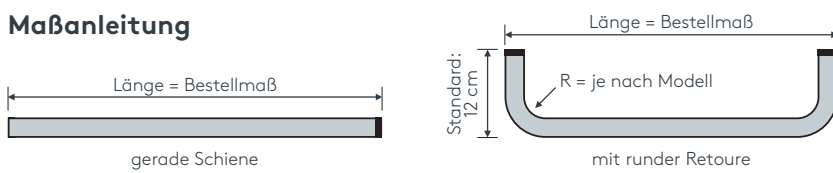

Gut zu wissen

Schiene einläufig:
Trägeranzahl für 100cm: 4
Gleiteranzahl bei 100cm: 16

Schiene zweiläufig:
Trägeranzahl für 100cm: 8
Gleiteranzahl bei 100cm: 32

Querschnitt

ALUSCHIENE

466 ZENIT
SCHLEUDERSCHIENE

466 ZENIT

SCHLEUDERSCHIENE

Querschnitt
M 1:1

Produktmerkmale

- Flache Schiene mit abgerundeten Kanten geeignet für leichte Vorhänge bis max. 5 kg Vorhangsgesamtgewicht
- Montage nur an die Decke – auf Holz- oder Massivdecken
- Geringer Platzbedarf und unsichtbare Montage mit Deckenspannern
- Schiene ein- oder zweiläufig, standardmäßig in weiß pulverbeschichtet, schwarz pulverbeschichtet oder alu natur eloxiert
- Pulverbeschichtet in beliebiger RAL-Farbe (Art. Nr. ALU-RAL) gegen Aufzahlung
- Ausklinkung für Feststeller rechts, abweichende Position auf Wunsch
- Schienen über 6 m Länge werden mittig geteilt, abweichende Teilung auf Wunsch
- Standardzubehör: Deckenspanner aus Kunststoff (Art. Nr. 4520), Twist-Gleiter (Art. Nr. 4922), Zwischenfeststeller (Art. Nr. 4277) und Ösenfeststeller (Art. Nr. 4722), Enddeckel (Art. Nr. 4660)
- Auf Wunsch mit Click-Gleitern (Art. Nr. 4822), Click-Gleitern mit drehbarer Öse (Art. Nr. 4828), X-Gleitern Teflon (Art. Nr. 4824), X-Gleitern Teflon mit drehbarer Öse (Art. Nr. 4825), Klixi-Drehgleitern (Art. Nr. 4826), Ösen-Gleitern mit Kunststoffhaken (Art. Nr. 4263 und 4803) ohne Aufzahlung erhältlich, siehe Technikteil oder Karte „EINZELTEILE Gleiter, Roller, Haken und Feststeller“
- Runde Retouren, Rundbögen, Bögen für Dachschräge, Horizontal- und Vertikalbögen, Erkerbögen, Gehrungen gegen Aufzahlung möglich

Maßanleitung

Tip: Bei Aluschiene von Wand zu Wand ergibt sich die Länge = Mauerlichte abzüglich 1 cm Luft.

EINKLICKEN
Gleiter leicht schräg an beliebiger Stelle einsetzen, bis er hörbar im Lauf einrastet.