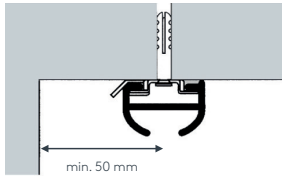

Maßanleitung

Tip: Bei Aluschiene von Wand zu Wand ergibt sich die Länge = Mauerlichte abzüglich 1 cm Luft.

EINKLICKEN
Gleiter leicht schräg an beliebiger Stelle einsetzen, bis er hörbar im Lauf einrastet.

einläufig:

• Deckenmontage

DK (Standard)

Deckenspanner aus Kunststoff
Art. Nr. 4520

DM

Deckenspanner aus Metall
Art. Nr. 4521

zweiläufig:

• Deckenmontage

DK (Standard)

Deckenspanner aus Kunststoff
Art. Nr. 4520

DM

Deckenspanner aus Metall
Art. Nr. 4521

Biegungen / Gehrung

	Art. Nr.	Bezeichnung
	4537 4538	Runde Retoure (bis 30 cm) Standard-Retourenlänge 12 cm Standardinnenradius R = 7 cm, 90° Winkel runde Retoure links, per Stk. runde Retoure rechts, per Stk.
	4540	Rundbogen einläufig Standardinnenradius R = 7 cm, 90° Winkel (mögliche Radien siehe Technikteil) Innen- oder Außenrundbogen per Bogen
	4541	Rundbogen zweiläufig Standardinnenradius R = 7 cm, 90° Winkel (mögliche Radien siehe Technikteil) Innen- oder Außenrundbogen per 2-lfg. Bogen
	4528	Horizontalbogen Segmentbogen lt. Schablone und größere Radien Grundpreis bis 6 m Schienenlänge, per Anlage Grundpreis bis 12 m Schienenlänge per Anlage
	4517	Erkerbogen Beliebiger Verlauf – Biegungen zwischen geraden Segmenten mit Standardinnenradius R = 7 cm lt. Schablone jeder beliebige Winkel möglich per Einzelbiegung
	4551	Vertikalbogen Fenster- und Gewölbefolgen lt. Schablone und größere Radien bis 6 m Schienenlänge, per Anlage bis 12 m Schienenlänge, per Anlage
	4536	Bogen für Dachschräge einläufig Standardinnenradius R = 7 cm jeder beliebige Winkel möglich per Einzelbiegung
	6499	Gehrungsschnitt Innen- oder Außengehrung, Standard 90° jeder beliebige Winkel von 90–180° möglich (bitte Skizze beilegen) per Gehrung (zwei Schnitte)