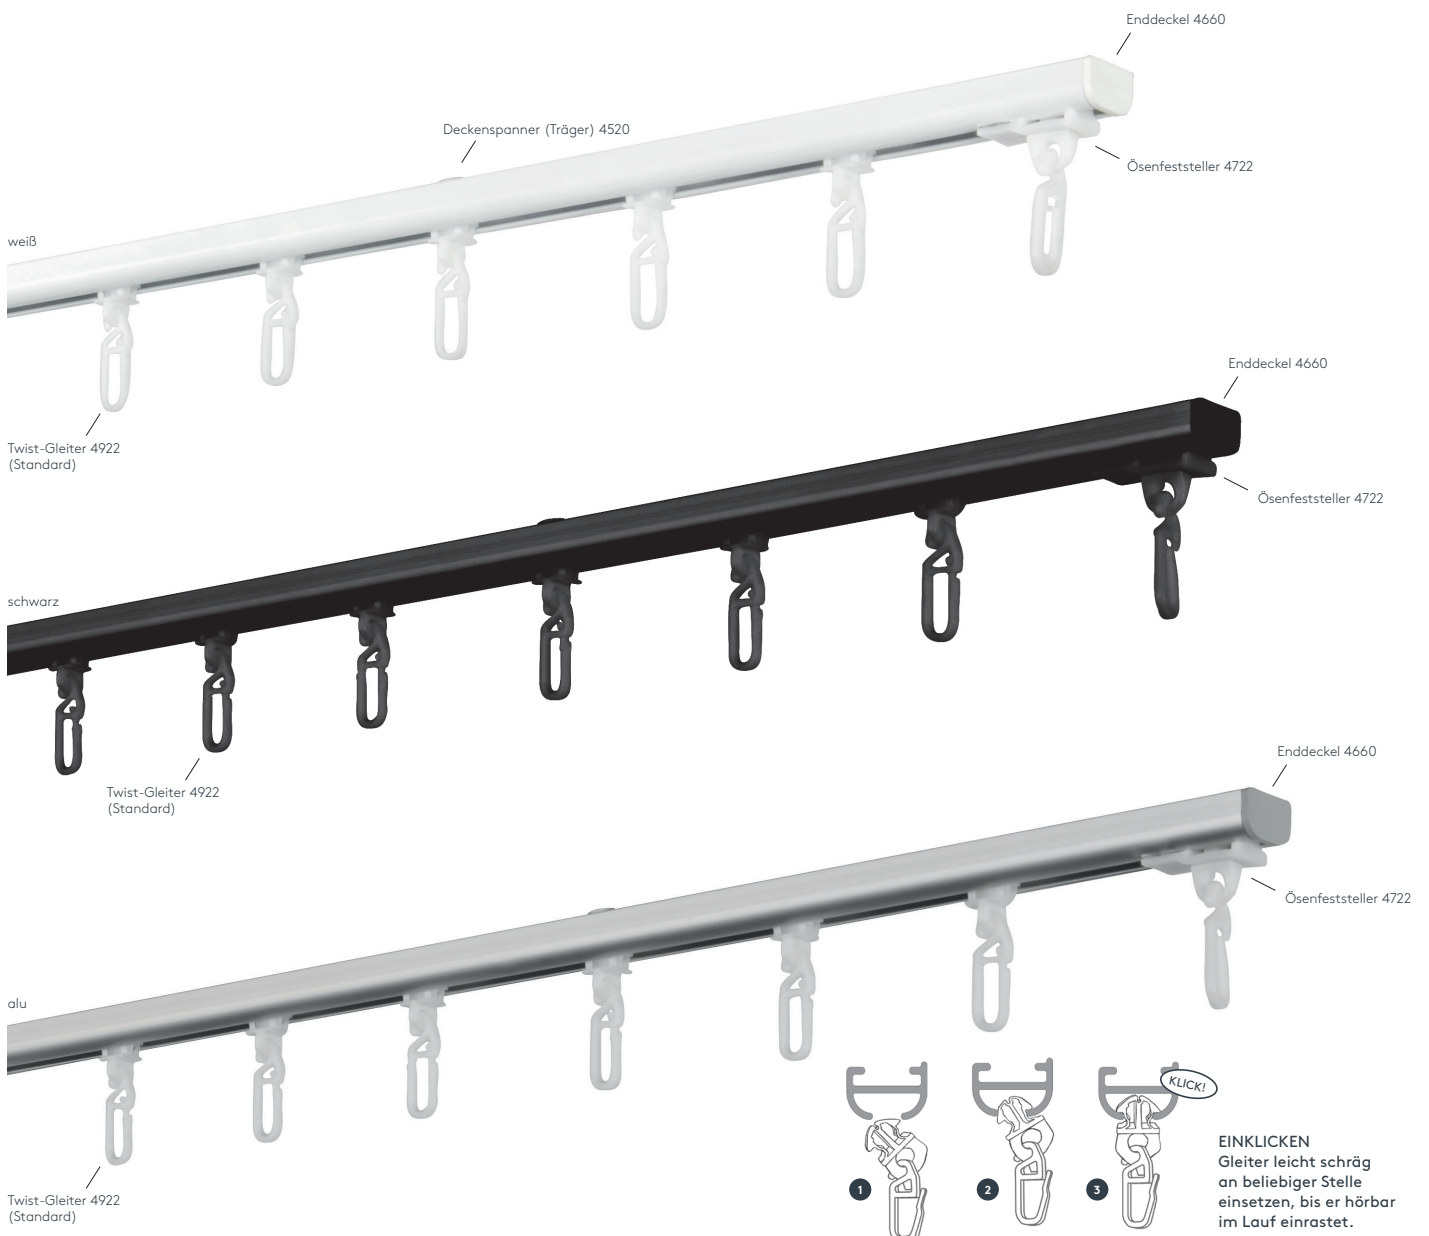

EINKLICKEN
Gleiter leicht schräg an beliebiger Stelle einsetzen, bis er hörbar im Lauf einrastet.