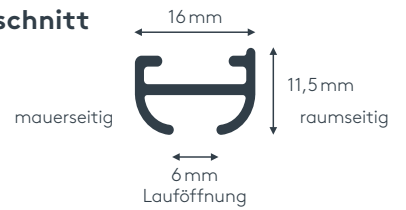

Gut zu wissen

Schiene einläufig:
Trägeranzahl für 100cm: 4
Gleiteranzahl bei 100cm: 16

Schiene zweiläufig:
Trägeranzahl für 100cm: 8
Gleiteranzahl bei 100cm: 32

Querschnitt

ALUSCHIENE

466 ZENIT
SCHLEUDERSCHIENE

466 ZENIT

SCHLEUDERSCHIENE

Querschnitt
M 1:1

Produktmerkmale

- Flache Schiene mit abgerundeten Kanten geeignet für leichte Vorhänge bis max. 5 kg Vorhangsgesamtgewicht
- Montage nur an die Decke – auf Holz- oder Massivdecken
- Geringer Platzbedarf und unsichtbare Montage mit Deckenspannern
- Schiene ein- oder zweiläufig, standardmäßig in weiß pulverbeschichtet, schwarz pulverbeschichtet oder alu natur eloxiert
- Pulverbeschichtet in beliebiger RAL-Farbe (Art. Nr. ALU-RAL) gegen Aufzahlung
- Ausklinkung für Feststeller rechts, abweichende Position auf Wunsch
- Schienen über 6 m Länge werden mittig geteilt, abweichende Teilung auf Wunsch
- Standardzubehör: Deckenspanner aus Kunststoff (Art. Nr. 4520), Twist-Gleiter (Art. Nr. 4922), Zwischenfeststeller (Art. Nr. 4277) und Ösenfeststeller (Art. Nr. 4722), Enddeckel (Art. Nr. 4660)
- Auf Wunsch mit Click-Gleitern (Art. Nr. 4822), Click-Gleitern mit drehbarer Öse (Art. Nr. 4828), X-Gleitern Teflon (Art. Nr. 4824), X-Gleitern Teflon mit drehbarer Öse (Art. Nr. 4825), Klixi-Drehgleitern (Art. Nr. 4826), Ösen-Gleitern mit Kunststoffhaken (Art. Nr. 4263 und 4803) ohne Aufzahlung erhältlich, siehe Technikteil oder Karte „EINZELTEILE Gleiter, Roller, Haken und Feststeller“
- Runde Retouren, Rundbögen, Bögen für Dachschräge, Horizontal- und Vertikalbögen, Erkerbögen, Gehrungen gegen Aufzahlung möglich

Maßanleitung

Tip: Bei Aluschiene von Wand zu Wand ergibt sich die Länge = Mauerlichte abzüglich 1 cm Luft.

EINKLICKEN
Gleiter leicht schräg an beliebiger Stelle einsetzen, bis er hörbar im Lauf einrastet.