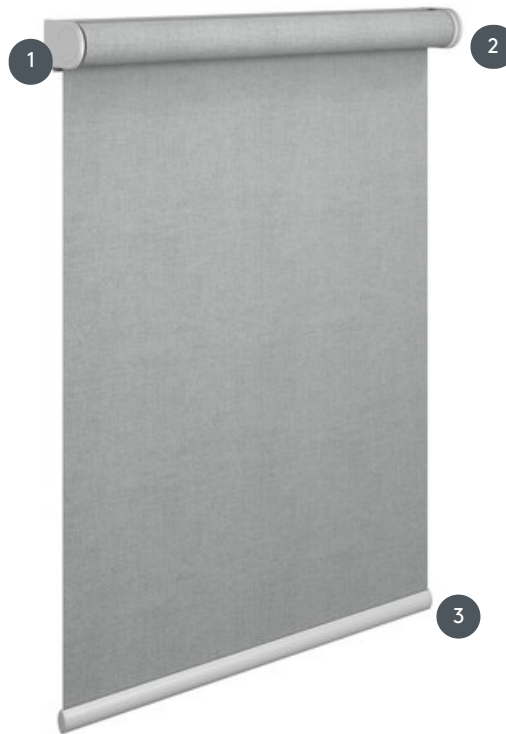

ROLLO ELRO-S

Električna roleta s kovinskimi nosilci in plastičnimi pokrovi, montažni profil kot standard, motorizacija po vaši izbiri (24V ali z baterijo).

- 1 Kovinski nosilec s plastičnimi pokrovi, s standardnim montažnim profilom za pritržitev sponke
- 2 Delovanje z elektromotorjem, levo ali desno stran motorja
- 3 Zunanja podlaga v beli (standardni), sivi (naravni eloksirani aluminij) ali črni

naključno

strop ali stena

min. /maks. dimenzije

minimalna širina 64 cm (odvisno od motorja tudi 60 cm in 40 cm) /maks. širina 250 cm

maks. višina 280 cm (odvisno od motorja tudi 300 cm)

maks. površina 7,5 m²