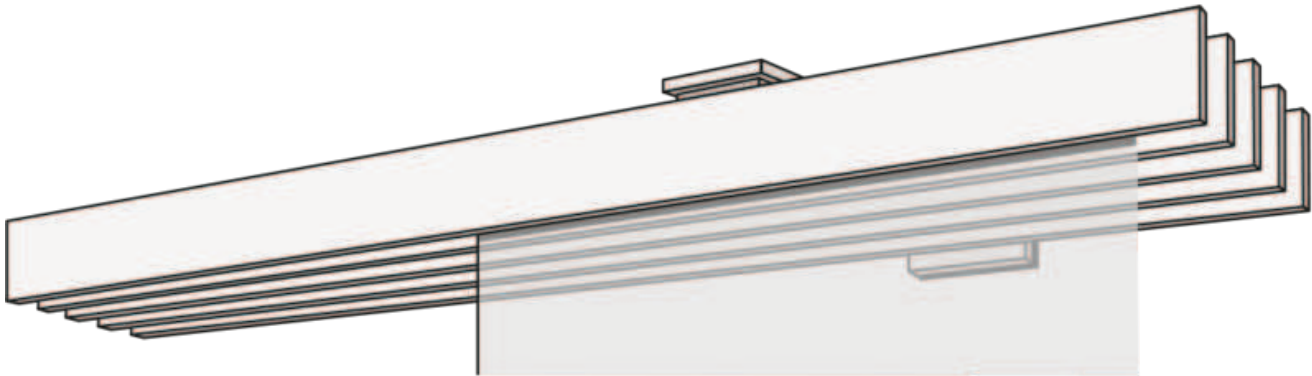

FLÄCHENVORHANG F1-WANDSYSTEM FÜNFLÄUFIG

Panelni sistem F1 pettirni v beli, aluminij, nerjavečem jeklu ali kromu.

naključno

stenski sistem

Barve tirnic

aluminij (79)

nerjaveče jeklo (77)

Različice oblikovanja

samostojna (00155)

Levi stenski zapornik
(00156)

Desni stenski zapornik
(00157)

od stene do stene (00158)

Dodatki za doplačilo

tovornjak s ploščami

Pritožbene vrstice

Prečni prerez
