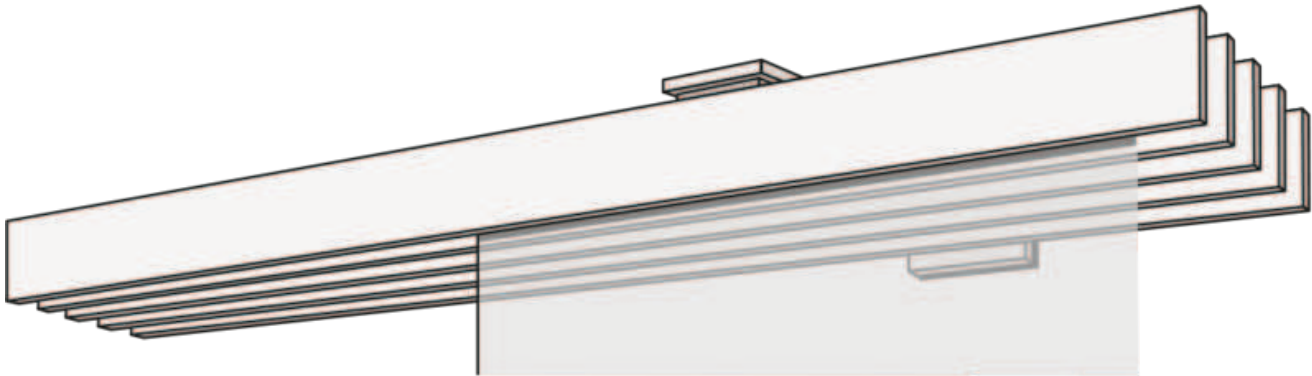

FLÄCHENVORHANG F1-WANDSYSTEM FÜNFLÄUFIG

Panelni sistem F1 pettirni v beli, aluminij, nerjavečem jeklu ali kromu.

naključno

stenski sistem

Barve tirnic

aluminij (79)

nerjaveče jeklo (77)

Različice oblikovanja

samostojna (00155)

Levi stenski zapornik
(00156)

Desni stenski zapornik
(00157)

od stene do stene (00158)

Dodatki za doplačilo

tovornjak s ploščami

Pritožbene vrstice

Prečni prerez