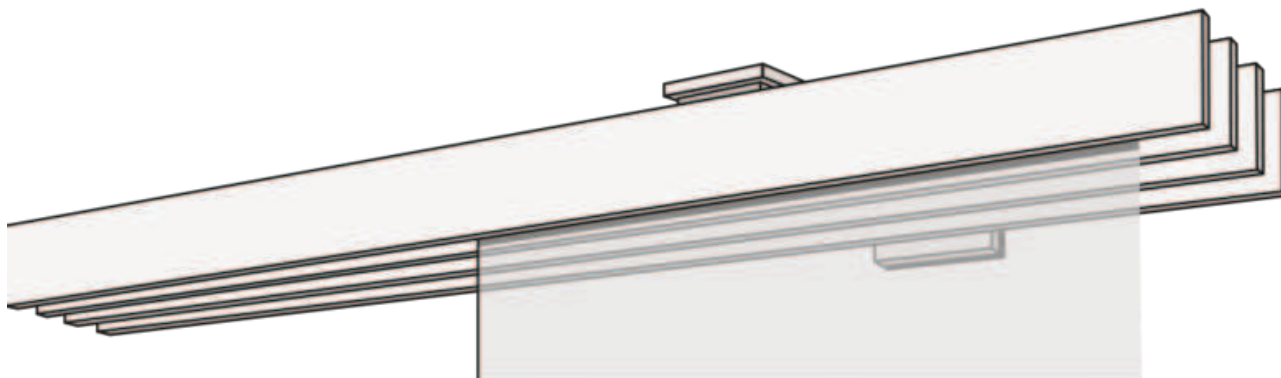

# FLÄCHENVORHANG F1-WANDSYSTEM VIERLÄUFIG

F1 štirismerni sistem zaves v beli, aluminijasti, nerjavečem jeklu ali kromu.

## naključno

stenski sistem

## Različice oblikovanja

samostojna (00145)

Levi stenski zapornik  
(00146)

Desni stenski zapornik  
(00147)

od stene do stene (00148)