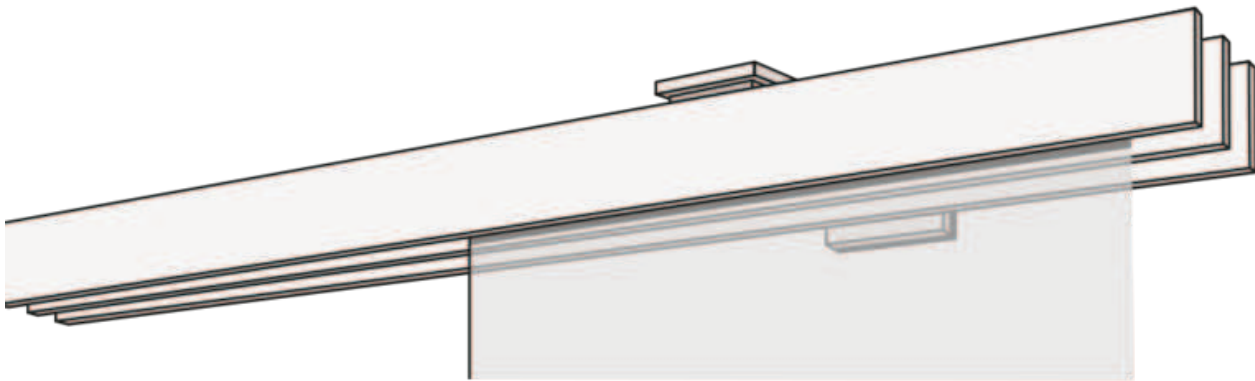

FLÄCHENVORHANG F1-WANDSYSTEM DREILÄUFIG

Panelni sistem F1 trotirni v beli, aluminij, nerjavečem jeklu ali kromu.

naključno

stenski sistem

Barve tirnic

aluminij (79)

nerjaveče jeklo (77)

Različice oblikovanja

samostojna (00135)

Levi stenski zapornik
(00136)

Desni stenski zapornik
(00137)

od stene do stene (00138)

Dodatki za doplačilo

tovornjak s ploščami

Pritožbene vrstice

Prečni prerez