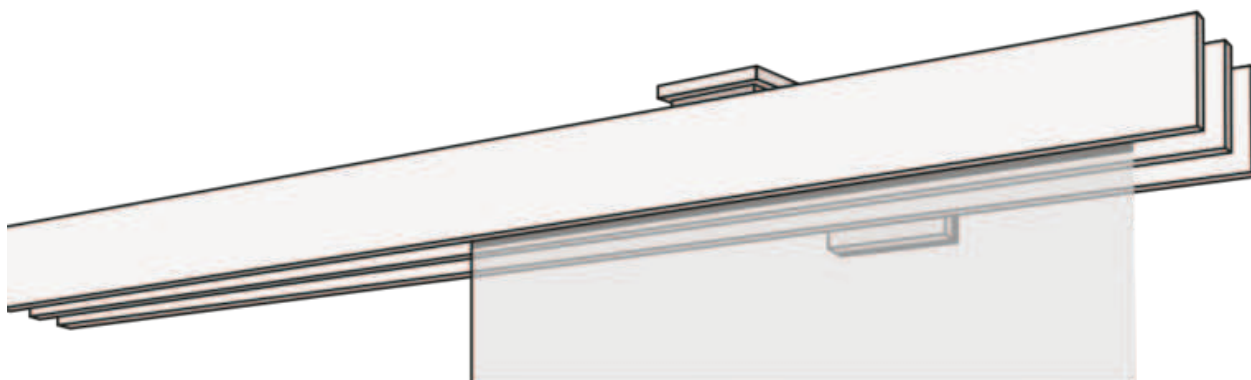

# FLÄCHENVORHANG F1-WANDSYSTEM DREILÄUFIG

Panelni sistem F1 trotirni v beli, aluminij, nerjavečem jeklu ali kromu.

## naključno

---

stenski sistem

## Različice oblikovanja

---

samostojna (00135)

Levi stenski zapornik  
(00136)

Desni stenski zapornik  
(00137)

od stene do stene (00138)