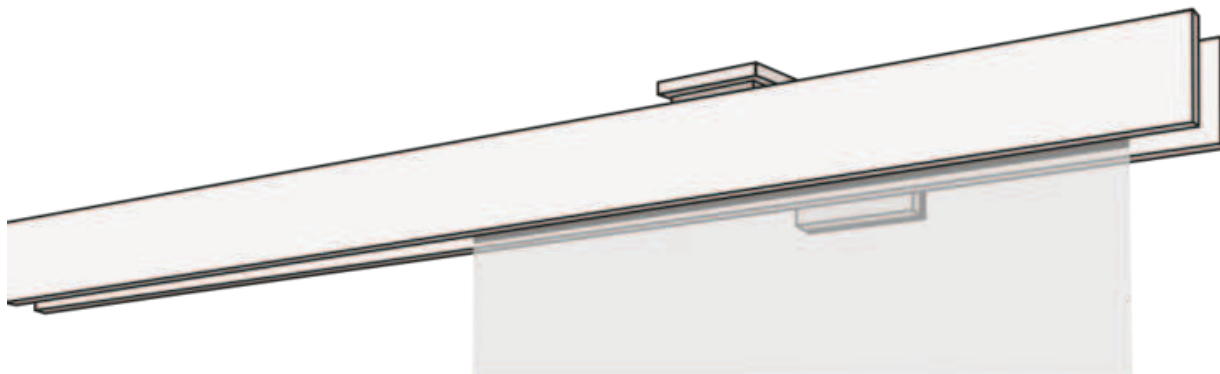

# FLÄCHENVORHANG F1-WANDSYSTEM ZWEILÄUFIG

Panelni sistem F1 dvotirni v beli, aluminij, nerjavečem jeklu ali kromu.

## naključno

---

stenski sistem

## Različice oblikovanja

---

samostojna (00125)

Levi stenski zapornik  
(00126)

Desni stenski zapornik  
(00127)

od stene do stene (00128)