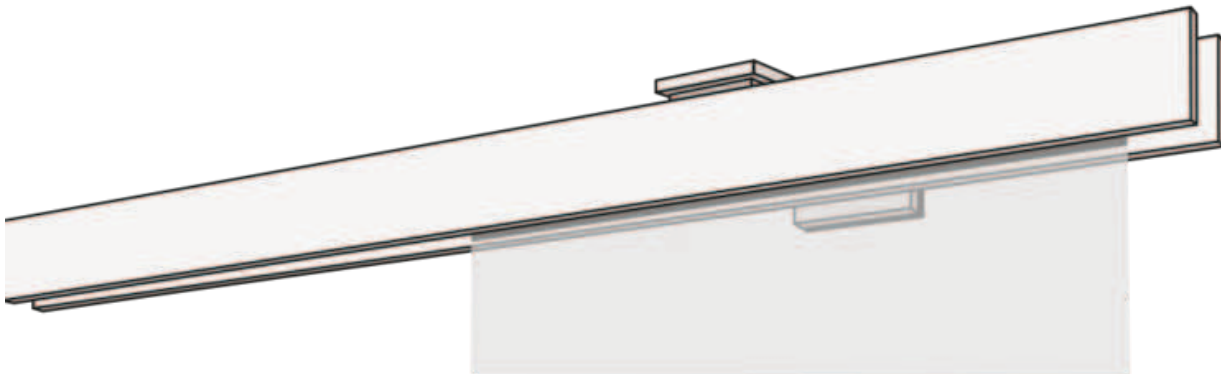

# FLÄCHENVORHANG F1-WANDSYSTEM ZWEILÄUFIG

Panelni sistem F1 dvotirni v beli, aluminij, nerjavečem jeklu ali kromu.

## naključno

stenski sistem

## Različice oblikovanja

samostojna (00125)

Levi stenski zapornik  
(00126)

Desni stenski zapornik  
(00127)

od stene do stene (00128)