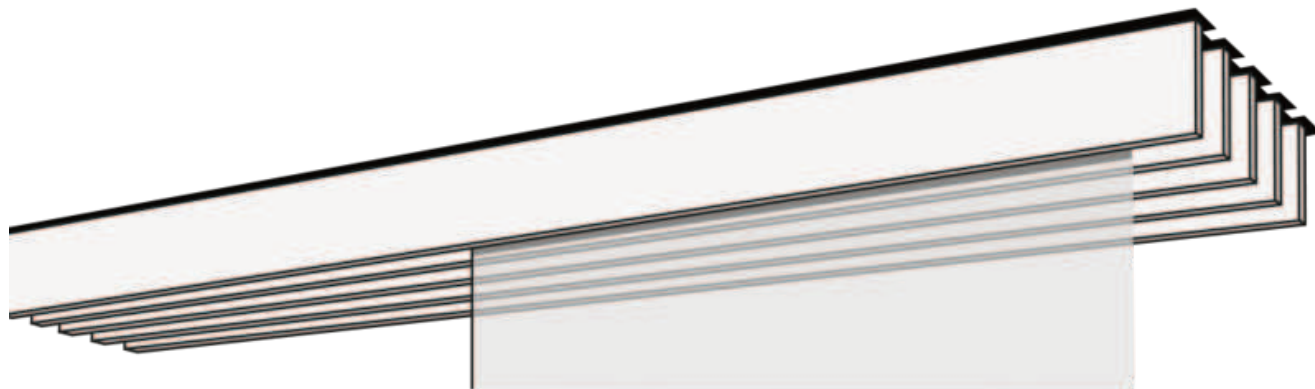

# FLÄCHENVORHANG F1-DECKENSYSTEM FÜNFLÄUFIG

Panelni sistem F1 pettirni v beli, aluminij, nerjavečem jeklu ali kromu.

## naključno

stropni sistem

## Različice oblikovanja

samostojna (00151)  
Levi stenski zapornik (00152)  
Desni stenski zapornik (00153)  
od stene do stene (00154)