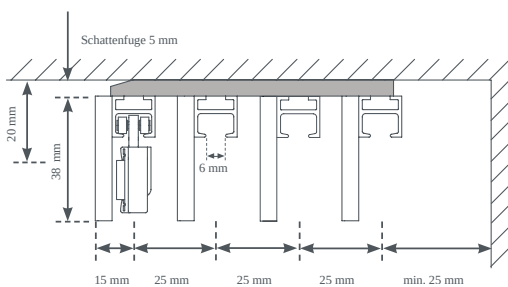

Različice oblikovanja

samostojna (00141)
Levi stenski zapornik (00142)
Desni stenski zapornik (00143)
od stene do stene (00144)

Dodatki za doplačilo

tovornjak s ploščami
Pritožbene vrstice

Prečni prerez

Več informacij najdete na spletni strani leha.at
Na zahtevo so na voljo posebne izvedbe, povezane s projekti.
Vse vrednosti so specifikacije proizvajalca, možna so nihanja, povezana s proizvodnjo.
Stojalo 27.01.2026