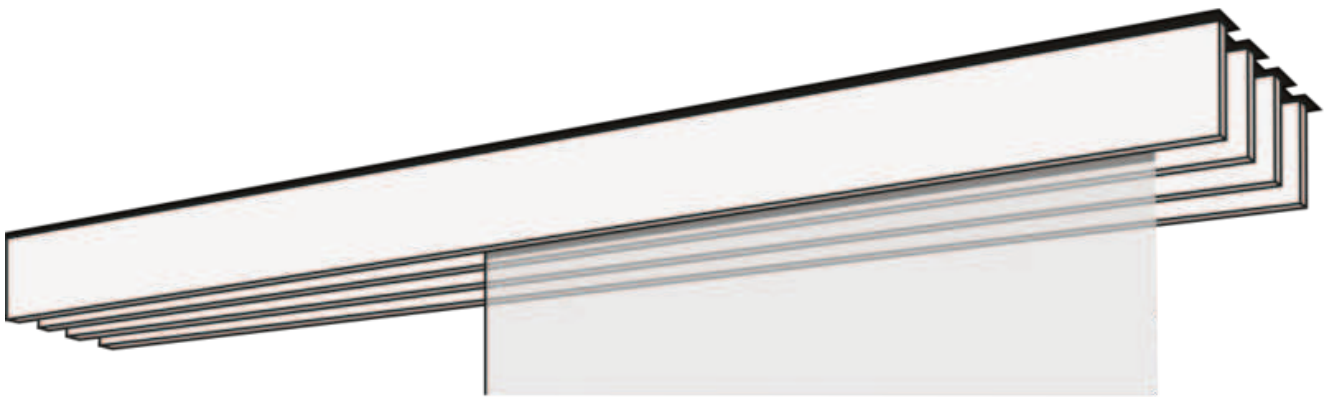

FLÄCHENVORHANG F1-DECKENSYSTEM VIERLÄUFIG

Sistem panelnih zaves F1 štiritirni v beli, aluminij, nerjaveče jeklo ali kromu.

naključno

stropni sistem

Barve tirnic

bela (50)
aluminij (79)
nerjaveče jeklo (77)
krom (70)

Različice oblikovanja

samostojna (00141)
Levi stenski zapornik (00142)
Desni stenski zapornik (00143)
od stene do stene (00144)

Dodatki za doplačilo

tovornjak s ploščami
Pritožbene vrstice

Prečni prerez

Več informacij najdete na spletni strani leha.at
Na zahtevo so na voljo posebne izvedbe, povezane s projekti.
Vse vrednosti so specifikacije proizvajalca, možna so nihanja, povezana s proizvodnjo.
Stojalo 27.01.2026