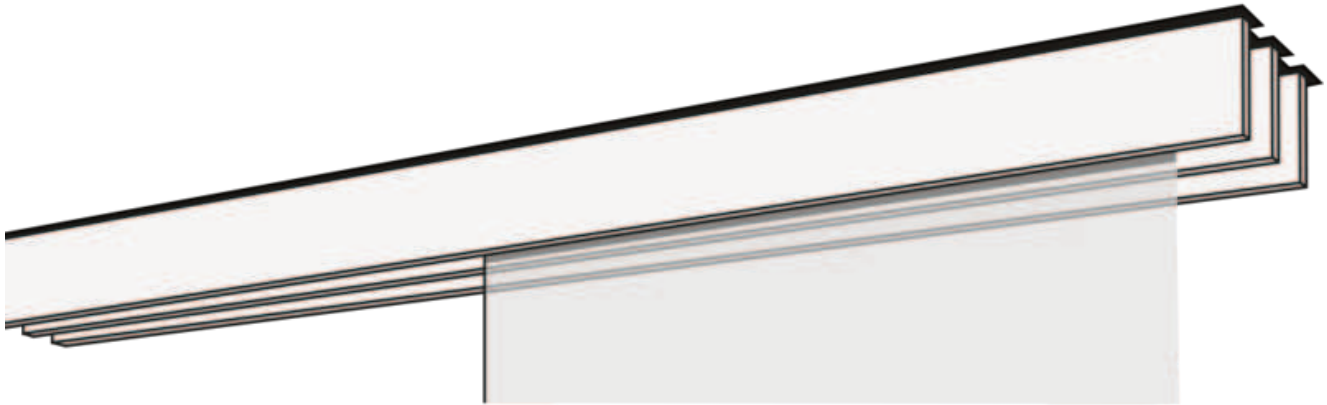

FLÄCHENVORHANG F1-DECKENSYSTEM DREILÄUFIG

Panelni sistem F1 trotirni v beli, aluminij, nerjavečem jeklu ali kromu.

naključno

stropni sistem

Barve tirnic

bela (50)
aluminij (79)
nerjaveče jeklo (77)
krom (70)

Različice oblikovanja

samostojna (00131)
Levi stenski zapornik (00132)
Desni stenski zapornik (00133)
od stene do stene (00134)

Dodatki za doplačilo

tovornjak s ploščami
Priložbene vrstice

Prečni prerez

Več informacij najdete na spletni strani leha.at
Na zahtevo so na voljo posebne izvedbe, povezane s projekti.
Vse vrednosti so specifikacije proizvajalca, možna so nihanja, povezana s proizvodnjo.
Stojalo 27.01.2026