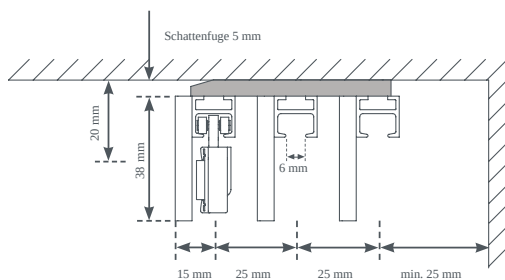

Različice oblikovanja

samostojna (00131)
Levi stenski zapornik (00132)
Desni stenski zapornik (00133)
od stene do stene (00134)

Dodatki za doplačilo

tovornjak s ploščami
Priložbene vrstice

Prečni prerez

Več informacij najdete na spletni strani leha.at
Na zahtevo so na voljo posebne izvedbe, povezane s projekti.
Vse vrednosti so specifikacije proizvajalca, možna so nihanja, povezana s proizvodnjo.
Stojalo 27.01.2026