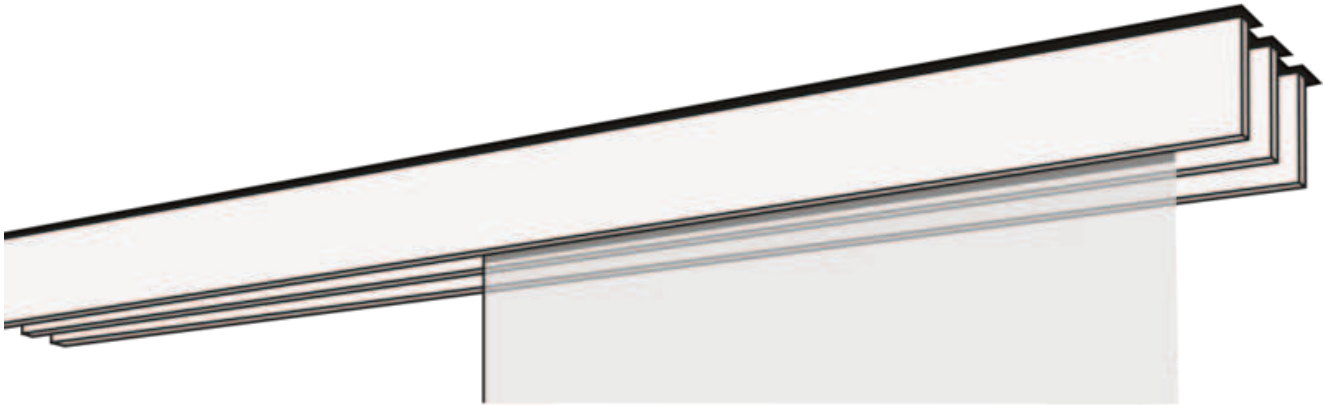

# FLÄCHENVORHANG F1-DECKENSYSTEM DREILÄUFIG

Panelni sistem F1 trotirni v beli, aluminij, nerjavečem jeklu ali kromu.

## naključno

---

stropni sistem

## Različice oblikovanja

---

samostojna (00131)

Levi stenski zapornik  
(00132)

Desni stenski zapornik  
(00133)

od stene do stene (00134)