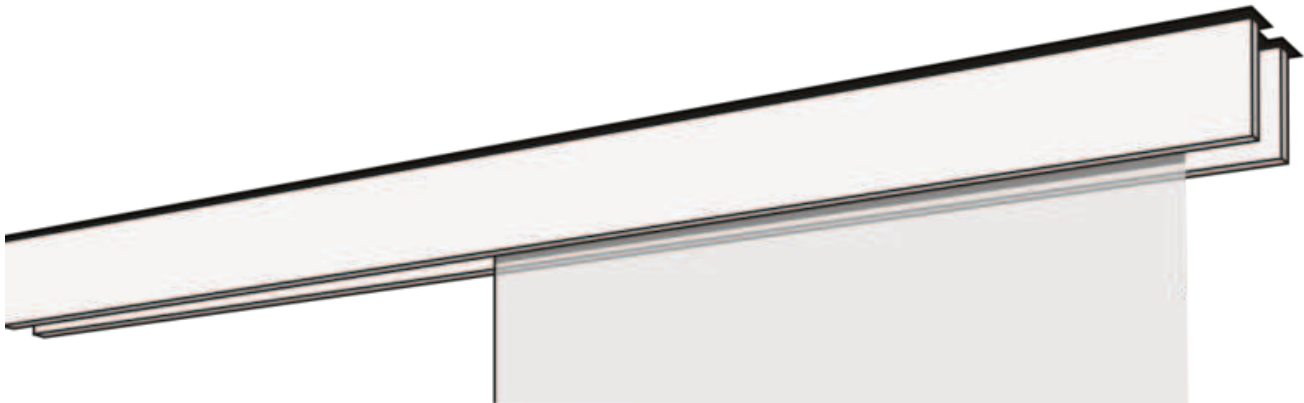

# FLÄCHENVORHANG F1-DECKENSYSTEM ZWEILÄUFIG

Panelni sistem F1 dvotirni v beli, aluminij, nerjavečem jeklu ali kromu.

## naključno

stropni sistem

## Različice oblikovanja

samostojna (00121)  
Levi stenski zapornik (00122)  
Desni stenski zapornik (00123)  
od stene do stene (00124)