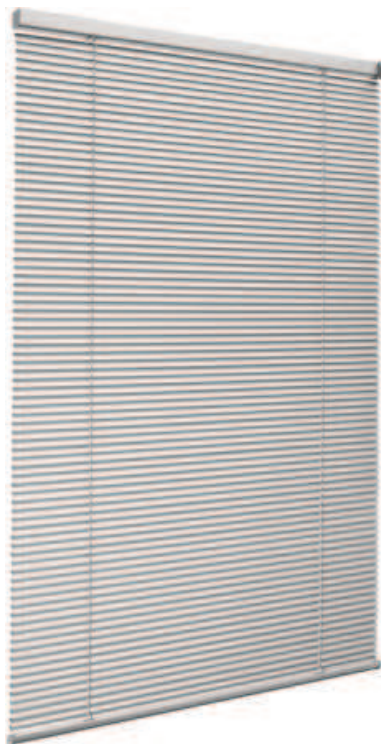

JALOUSIE J16EZ

Visokokakovostne, trajno elastične lamele, zgornja in spodnja vodila, vrvice v ujemajočih se barvah

1

1 Neskončna veriga (plastika) v beli ali sivi ali kovinski verigi

naključno

Stropna montaža (prosto viseča)

pritrnitev na steno (prosto viseče)

privit na okenski okvir (z nihajno ključavnico)

na okenski okvir s pomočjo vpenjalno-lepilne pritrditve (z zaščito nihala)

v steklene luči, na ravnih ali kotnih steklenih trakovih (z zaščito nihala)

min. /maks. masa

minimalna širina 45 cm/maks. širina 270 cm

minimalna višina 20 cm/maks. višina 230 cm

maks. površina 6 m²

natakar

s pomočjo neskončne verige (iz plastike) v beli ali sivi ali kovinski verigi (bodisi levo ali desno)