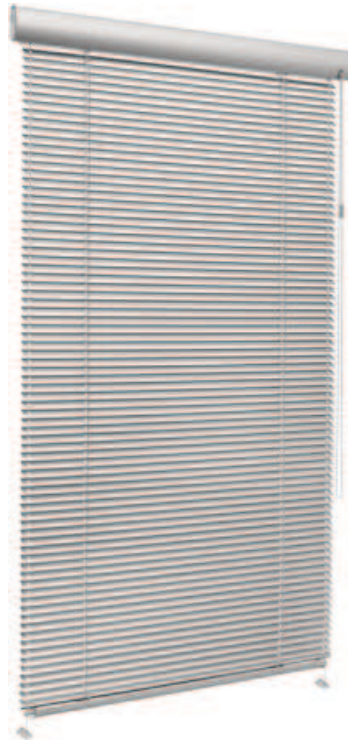

JALOUSIE J16GLS

Visokokvalitetne, trajne, prožne lamele, lepo oblikovana zaslonka (50 mm visoko), levo in desno 25 mm preves

① neskončna veriga (plastika v beli ali sivi ali kovinski verigi)

naključno

v steklene luči, na ravnih ali kotnih steklenih trakovih

min. /maks. masa

minimalna širina 38 cm/maks. širina 200 cm

minimalna višina 20 cm/maks. višina 260 cm

maks. površina 2 m²

natakar

uporaba plastične verige v beli ali sivi ali kovinski verigi (bodisi levo ali desno)

Barva lamele

Glede na najnovejšo zbirko