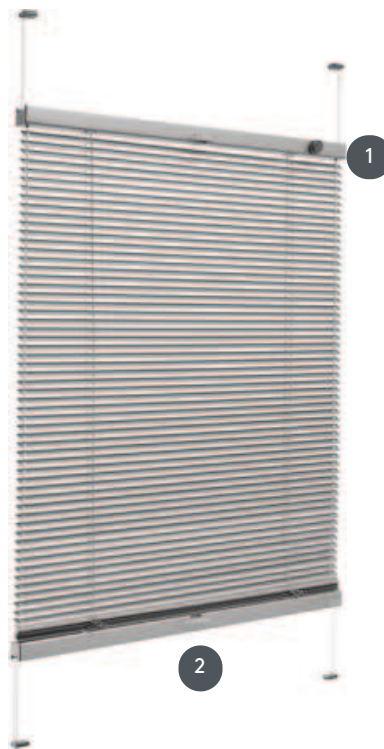

# JALOUSIE J16GLVOU

Visokokvalitetne, trajne, prožne lamele, zgornje in spodnje vodilo, plastični deli in vrvice barvno usklajeni.

1 Vrtljiv gumb za lamelarno uporabo (na voljo v beli ali antracitni barvi)

2 upravljalna tirnica z ročajem

## naključno

na okenskem okvirju

v steklene luči, na ravnih ali kotnih steklenih trakovih

v steklene luči s konzolnim čevljem