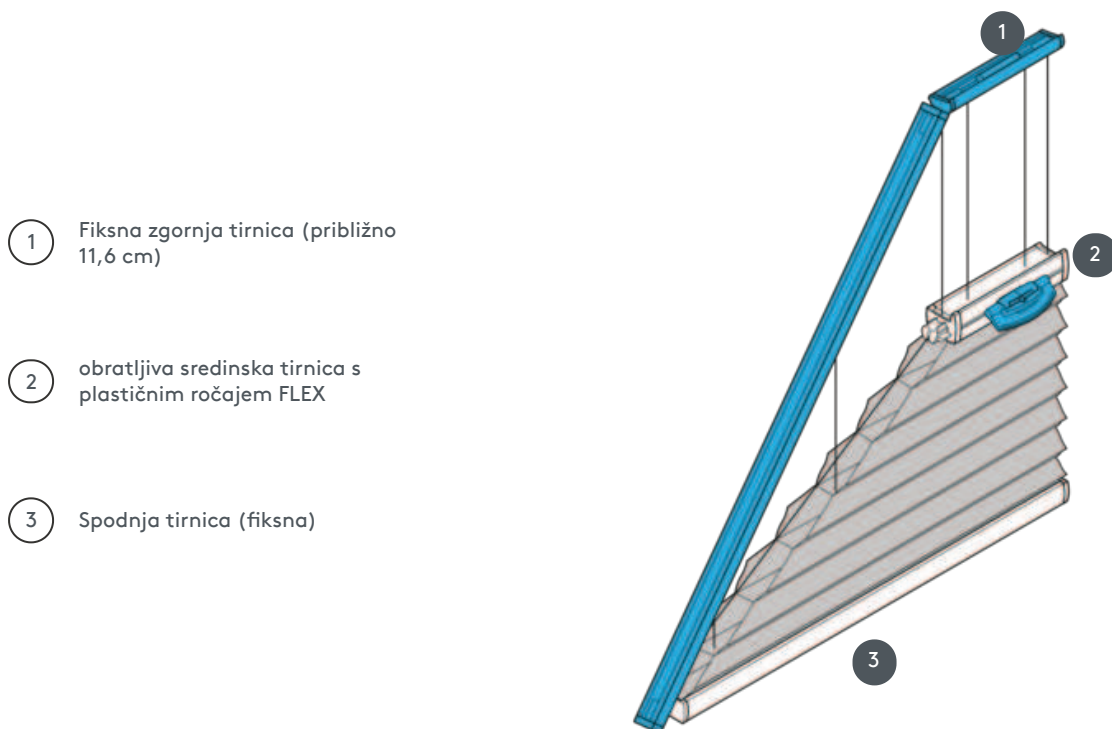

DUETTE

DU25PLVDR1

Vpeti trikotni stropni sistem, vodoravno ali v poševnini z upravljanjem z ročajem. Sestav lahko montirate tudi okoli obrnjen, t.p. da se obesje zapira od zgoraj navzdol.

1 Fiksna zgornja tirnica (približno 11,6 cm)

2 obratljiva sredinska tirnica s plastičnim ročajem FLEX

3 Spodnja tirnica (fiksna)

vrsta montaže

bodisi z vijaki ali z montažnim profilom

min. /maks. masa

minimalna širina 15 cm/maks. širina 100 cm

minimalna višina 10 cm/maks. višina 260 cm

natakar

Krmilna tirnica s plastičnim ročajem (Flex)

barva tkanine

Glede na najnovejšo zbirko