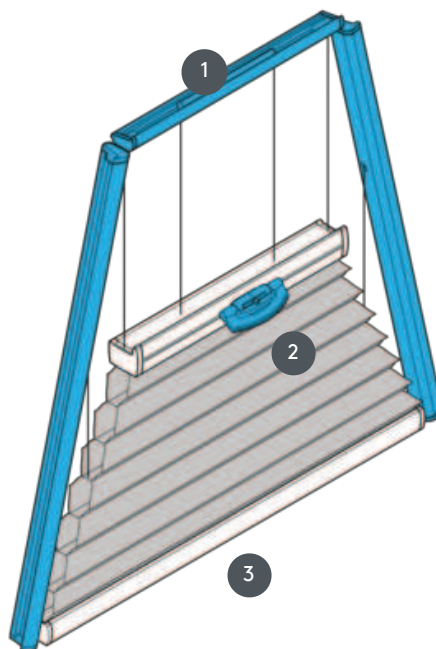

DUETTE DU25PLVT2

Vpeti trapezni stropni sistem, vodoravno ali v poševnini z upravljanjem z ročajem. Sestav lahko montirate tudi okoli obrnjen, t.p. da se obesje zapira od zgoraj navzdol.

1 Fiksna zgornja tirnica (min. 11,6 cm)

2 obratljiva sredinska tirnica s plastičnim ročajem FLEX

3 Spodnja tirnica (fiksna)

vrsta montaže

bodisi z vijaki ali z montažnim profilom

min. /maks. masa

minimalna širina 15 cm/maks. širina 150 cm

minimalna višina 10 cm/maks. višina 260 cm

natakar

Krmilna tirnica s plastičnim ročajem (Flex)

barva tkanine

Glede na najnovejšo zbirko