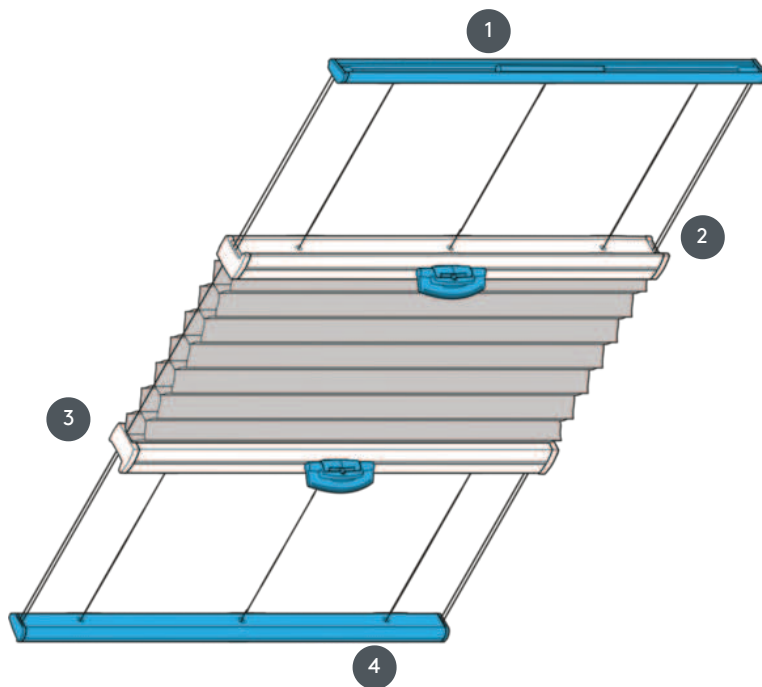

DUETTE DU25PLVOU

Duette vpeti stropni sistem, z dvema preničnimi upravljalnimi vodili, vodoravno ali v poševnini

- 1 Zgornja tirnica (fiksna)
- 2 obratljiva sredinska tirnica s plastičnim ročajem FLEX
- 3 obratljiva sredinska tirnica s plastičnim ročajem FLEX
- 4 Spodnja tirnica (fiksna)

vrsta montaže

bodisi z vijaki ali z montažnim profilom

min. /maks. masa

minimalna širina 15 cm/maks. širina 130 cm

minimalna višina 10 cm/maks. višina 300 cm

natakar

s plastičnim ročajem na upravljalni tirnici

Premična palica je primerna za višje sisteme

barva tkanine

Glede na najnovejšo zbirko