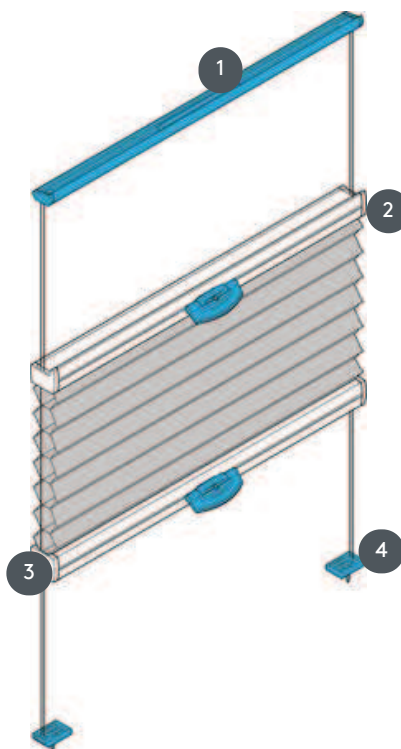

DUETTE DU25DVOU

Duette DVOU za strešno okno z vpenjalnimi žbicami, upravljanje z 2 ročajema. Sestav se lahko montira narobe obrnjeno, t.p. obesje se zapira od zgoraj navzdol.

- 1 Zgornje vodilo (fiksno)
- 2 Srednje vodilo (premično) s plastičnim Flex ročajem
- 3 Srednje vodilo (premično) s plastičnim Flex ročajem
- 4 napenjalna jeklenica

Vrsta montaže

privijačeno

min. /maks. masa

min. širina 15 cm / max.
širina 120 cm

min. višina 10 cm / max.
višina 150 cm

max. površina 1,8 m²

upravljanje

Upravljanlo vodilo s
plastičnim ročajem (Flex)