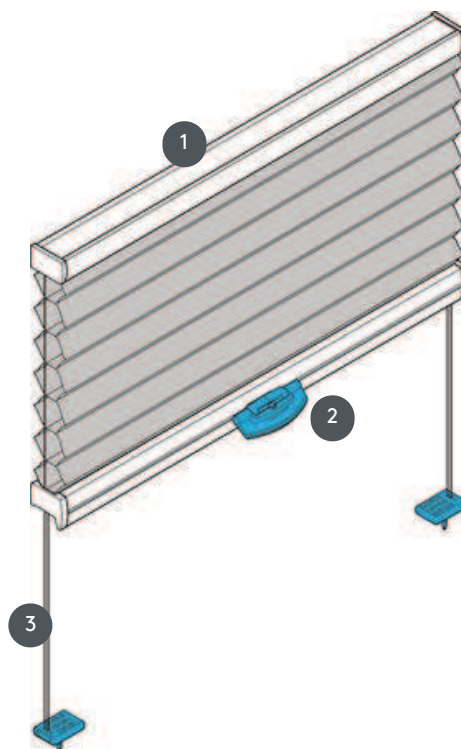

# DUETTE DU25DV

Duette DV za strešno okno z vpenjalnimi žicami, upravljanje z ročajem. Sestav se lahko montira narobe obrnjeno, t.p. obesje se zapira od zgoraj navzdol.

1 Zgornje vodilo (fiksno)

2 Plastični ročaj FLEX

## Vrsta montaže

privijačeno

## min. / max. dimenzije

min. širina 15 cm / max.  
širina 120 cm

min. višina 10 cm / max.  
višina 150 cm

max. površina 1,8 m<sup>2</sup>