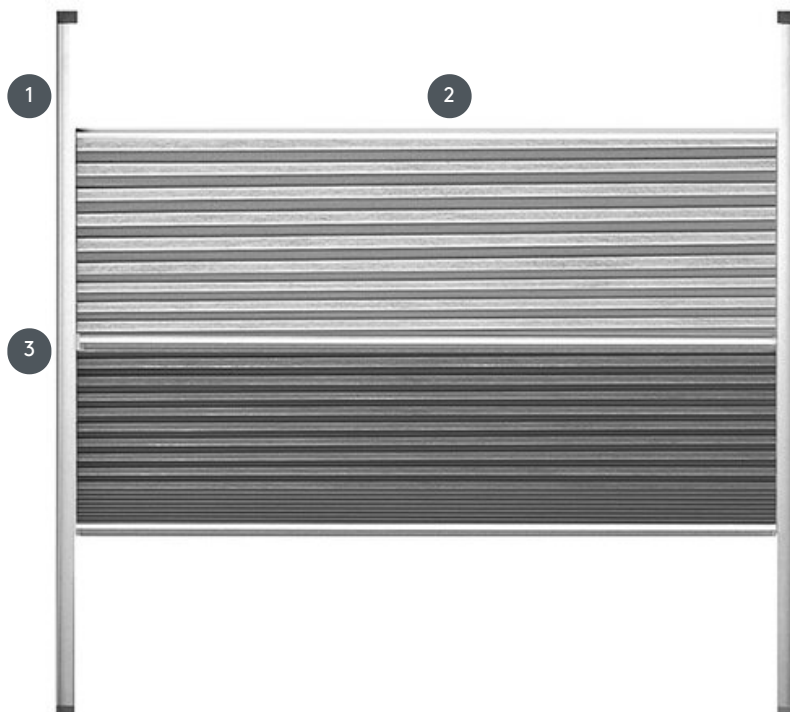

## DU25SKDUOUTN

Duette tip „Skylight“ za strešno okno s stranskimi vodili in 3 vodili z ročajem, dan/noč

- 1 stranska vodilna tirnica
- 2 Zgornja tirnica (obratovalna)
- 3 Centralna tirnica (obratovalna)