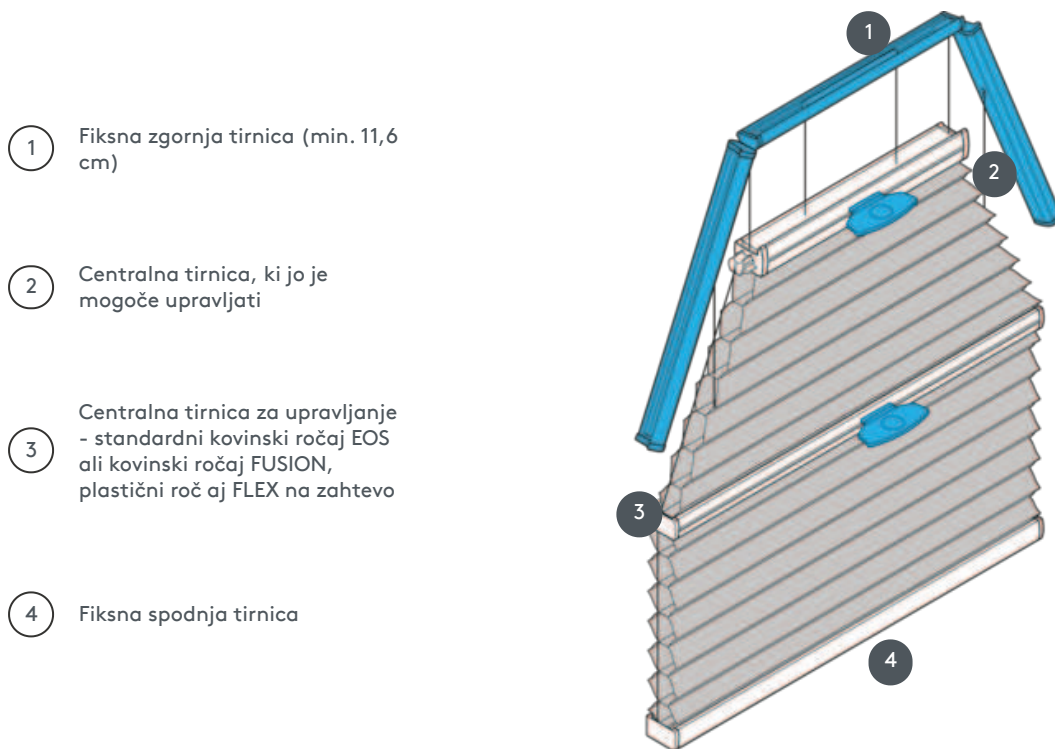

DUETTE DU25SV6

Duette vpeto, upravljanje z ročajem za šestkotni sestav. Sestav lahko montirate narobe obrnjeno, t.p., da se obesje zapira od zgoraj navzdol.

1 Fiksna zgornja tirnica (min. 11,6 cm)

2 Centralna tirnica, ki jo je mogoče upravljati

3 Centralna tirnica za upravljanje - standardni kovinski ročaj EOS ali kovinski ročaj FUSION, plastični ročaj FLEX na zahtevo

4 Fiksna spodnja tirnica

vrsta montaže

privijačen

min. /maks. masa

minimalna izhodišča 50 cm/maks. osnovna vrednost 120 cm

minimalna višina 30 cm/maks. višina 220 cm

maks. površina 2,2 m²

natakar

s pomočjo ročajev na drsnih tirnicah

barva tkanine

Glede na najnovejšo zbirko