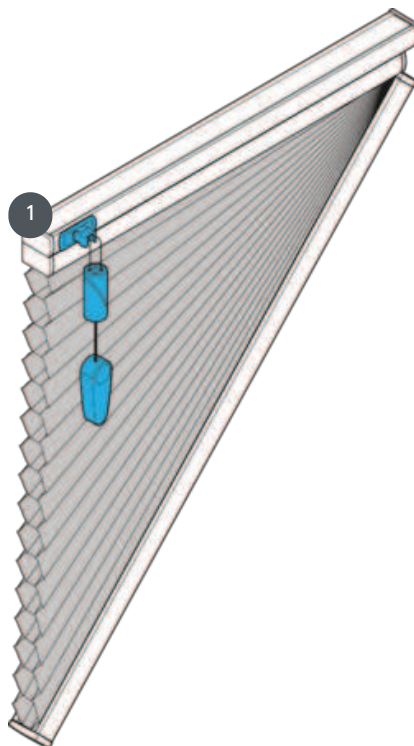

DUETTE DU25GFSU

Duette tip GFSU prostoviseče, upravljanje z vrstico. Obesje lahko spustite do poševnine. Kot nagiba 1–60°. Brez vrvične zapore možen nagib samo 51–60°!

1 vrvična zavora

Vrsta montaže

privijačeno

min. /maks. masa

min. poševnina 40 cm
/max. poševnina 220 cm

minimalna višina 10
cm/maks. višina 260 cm

max. nagib 60°

max. površina 5 m²

upravljanje

s pomočjo potezne vrvice in
vrvične zavora (Upravljanje
se vrši vedno na večji višini
okna)