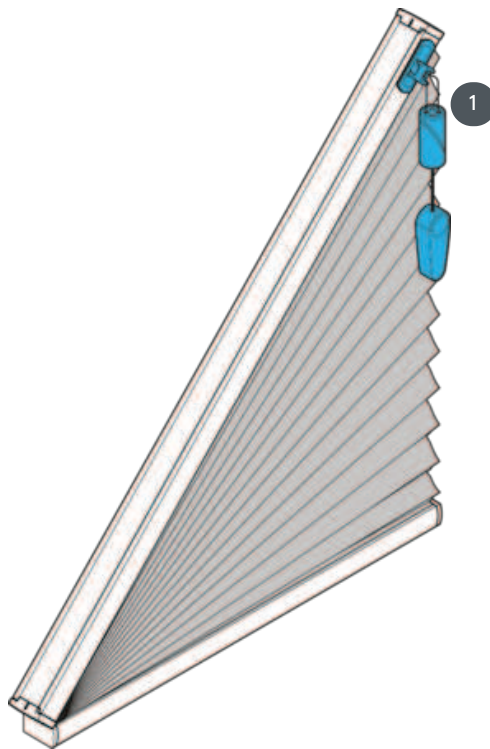

DUETTE DU25GFSO

Duette tip GFSO, prostoviseče, upravljanje z vrstico. Obesje lahko dvignete do poševnine. Kot nagiba 1–60°. Brez vrvične zapore možen nagib samo 51–60°!

1 vrvična zavora

Vrsta montaže

privijačeno

min. / max. dimenzije

min. poševnina 40 cm
/max. poševnina 210 cm

minimalna višina 10
cm/maks. višina 200 cm

max. nagib 60°

max. površina 4,6 m²

upravljanje

do kota naklona od 50° z
vrvičnim potegom z vrvično
zavoro

od kota naklona od 51°–60°
z vrvičnim potegom brez
vrvične zavoro
(zaustavljanje na
višini z vrvičnim držalom)

Upravljanje se vrši vedno na
večji višini okna

Barva tkanine

po trenutni kolekciji