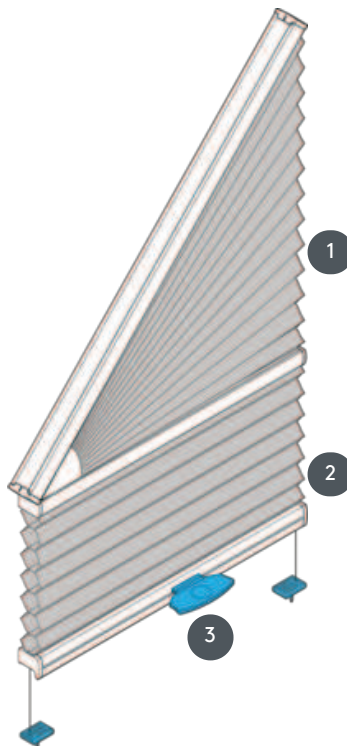

# DUETTE DU25GV1

Duette tip GV, vpeto, upravljanje z ročajem. Možno obrnjeno montirati. Odpiranje mogoče samo na ravnem delu, trikotni zg.del je fiksni! Kot naklona 5–50°!

- 1 Trikotni fiksni brez upravljanja
- 2 del, ki se upravlja
- 3 Kovinski ročaj EOS Standard ali kovinski ročaj FUSION (razen PG E), po želji plastičen ročaj FLEX

## Vrsta montaže

privijačeno

## min. / max. dimenzije

min. poševnina 30 cm  
/max. poševnina 140 cm

minimalna višina 30  
cm/maks. višina 230 cm

max. nagib 50°

max. površina 2,5 m<sup>2</sup>

## upravljanje

s pomočjo ročaja na  
pomični spodnji letvici