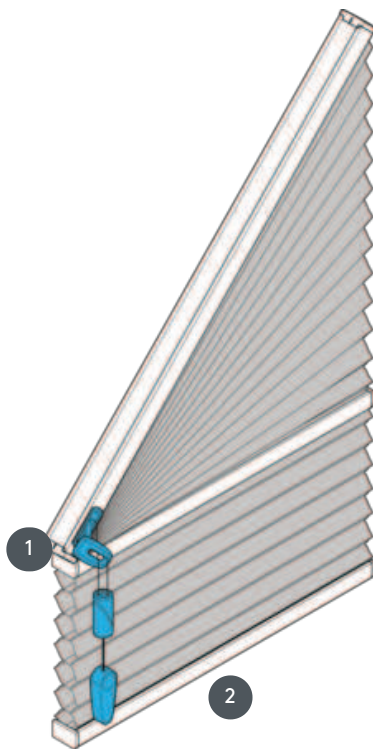

DUETTE DU25GF

Duette tip GF, prostoviseče, upravljanje z vrvico z zavoro pri naklonu od 1–50°. Tkanina je dvižna do poševnine.

1 vrvična zapora

2 spodnja letvica

Vrsta montaže

privijačeno

min. / max. dimenzije

min. poševnina 50 cm
(osnovna črta najmanj 40 cm) / max. poševnina 210 cm
minimalna višina 30 cm / maks. višina 300 cm
max. nagib 50°
max. površina 4 m²

upravljanje

s pomočjo potezne vrvice in vrvične zavore