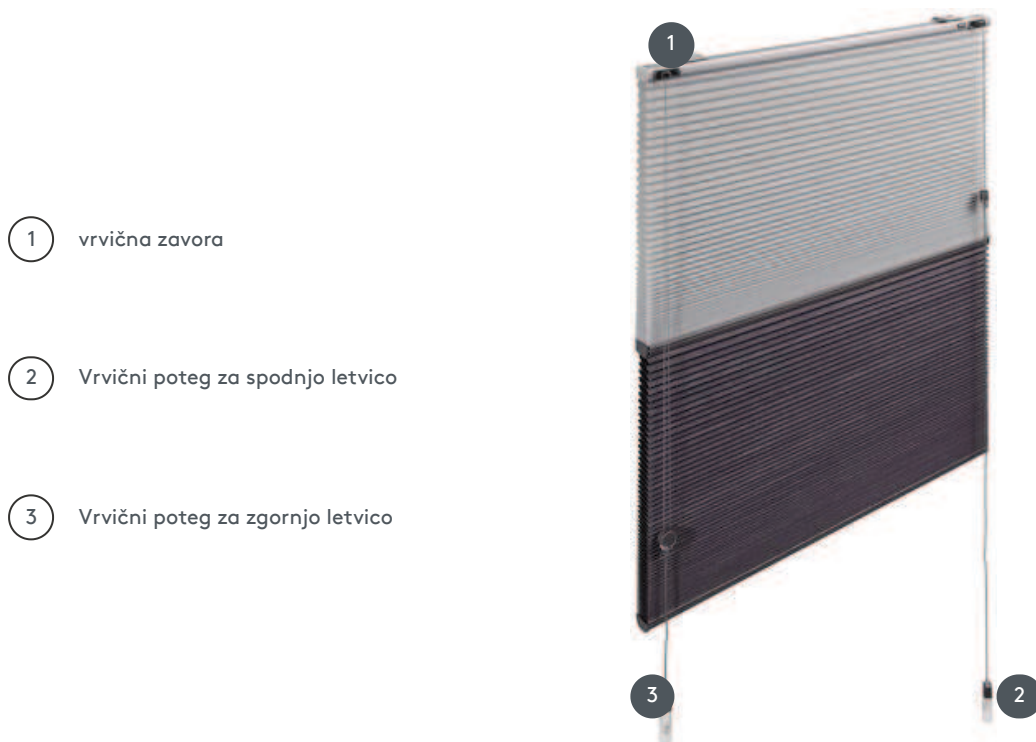

DUETTE DU25FTN

Duette z obojestranskim vrvičnim upravljanjem - 2 vrvici, Dan/noč prostoviseči ali z nihalno zaščito. Primerno za nagibna in vrtljiva okna in balkonska vrata.

1 vrvična zavora

2 Vrvični poteg za spodnjo letvico

3 Vrvični poteg za zgornjo letvico

Vrsta montaže

privijačeno

min. / max. dimenzije

min. širina 40 cm / max.
širina 240 cm

min. višina 10 cm / max.
višina 270 cm

max. površina 4 m²

upravljanje

s pomočjo vlečnih vrvic na
obeh straneh

Barva tkanine

po trenutni kolekciji