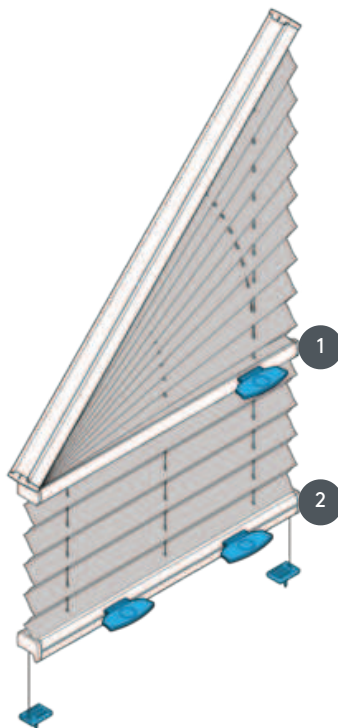

PLISSEE PL20GV2

Plise tip PLGV vpeti stropni sistem z naklonom, upravljanje z ročko -
Naklon od 5 °- 35 ° (upravljamo lahko do poševnine), montaža obrnjeno ni mogoča

1 zgornja krmilna tirnica (lahko upravljate navzdol do kota)

2 spodnja kontrolna tirnica

vrsta montaže

privijačen

min. /maks. masa

minimalni naklon 30 cm/maks. naklon 120 cm
minimalna višina 30 cm/maks. višina 220 cm
maks. naklon 35°
maks. površina 3,0 m²
Za dvokapna okna ne pozabite določiti jasnih dimenzij (razen namestitve na okenske okvirje in pritrditve na steno)