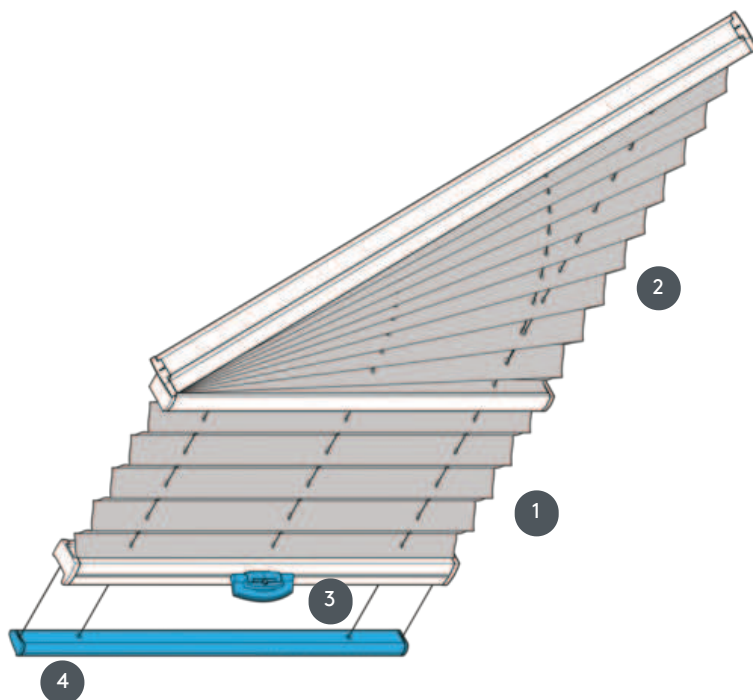

PLISSEE PL20PLGV

Plise tip PLGV vpeti stropni sistem z naklonom, vodoravno ali v poševnini z ročko. Stabilne vpenjalne žice, razmak ca. 20 cm. Komplet lahko montirate tudi narobe obrnjeno, t.p. tkanina se zapira od zgoraj navzdol.

- 1 obratovalni del
- 2 Fiksno poševno
- 3 FLEX plastični ročaj, zložljiv
- 4 Fiksna spodnja tirnica

vrsta montaže

bodisi z vijaki ali z
montažnim profilom

min. /maks. masa

minimalna širina 15
cm/maks. širina 100 cm

minimalna višina 10
cm/maks. višina 250 cm

natakar

s pomočjo krmilnega ročaja
(če ni dosegljiv ročno, z
uporabo krmilne palice)

barva tkanine

Glede na najnovejšo zbirko