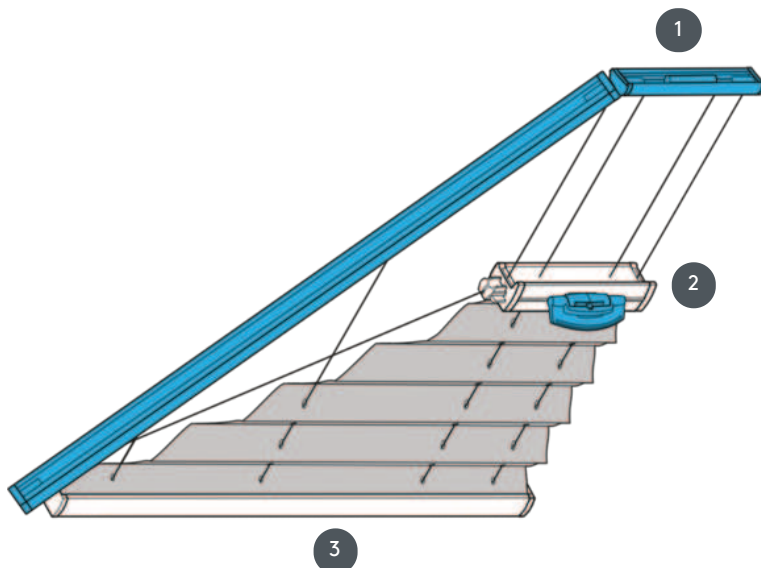

PLISSEE

PL20PLVDR1

Plise tip PLVDR1 vpeti trikotni stropni sistem, vodoravno ali v poševnin z ročko. Stabilne vpenjalne žice, razmak ca. 20 cm. Komplet lahko montirate tudi narobe obrnjeno, t.p. tkanina se zapira od zgoraj navzdol.

1 Fiksna zgornja tirnica (min. 11,6 cm)

2 FLEX plastični ročaj, zložljiv

3 Fiksna spodnja tirnica

vrsta montaže

bodisi z vijaki ali z montažnim profilom

min. /maks. masa

minimalna širina 15 cm/maks. širina 100 cm

minimalna višina 10 cm/maks. višina 250 cm

natakar

s pomočjo krmilnega ročaja (če ni dosegljiv ročno, z uporabo krmilne palice)

barva tkanine

Glede na najnovejšo zbirko