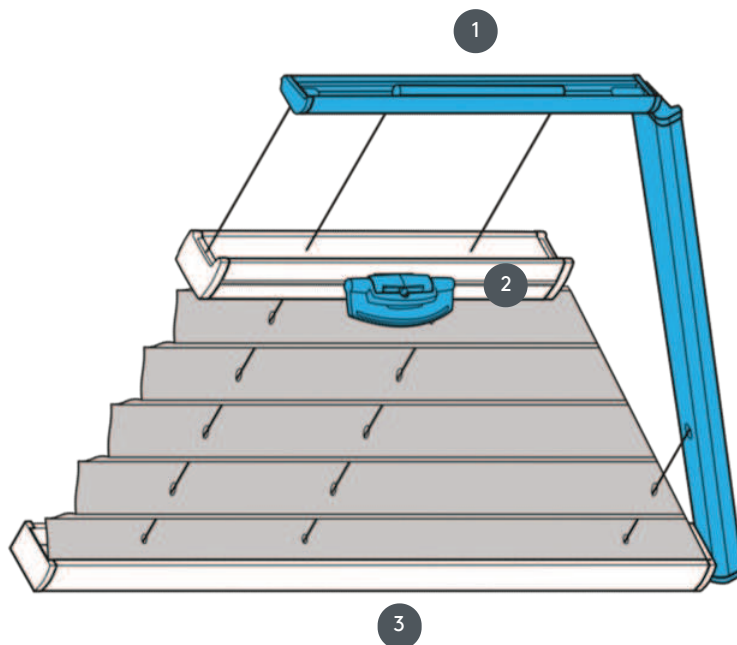

# PLISSEE PL20PLVT1

Plise tip PLVT1 vpeti stropni sistem v obliki trapeza, vodoravno ali v poševnini z ročajem. Stabilne vpenjalne žice. razmak cca. 20 cm  
Komplet lahko montirate tudi narobe obrnjeno, t.p. tkanina se zapira od zgoraj navzdol. Spannseile feststehend, Abstand ca. 20 cm.

1 Fiksna zgornja tirnica (min. 11,6 cm)

2 FLEX plastični ročaj, zložljiv

3 Fiksna spodnja tirnica

## vrsta montaže

bodisi z vijaki ali z montažnim profilom

## min. /maks. masa

minimalna širina 15 cm/maks. širina 150 cm

minimalna višina 10 cm/maks. višina 250 cm