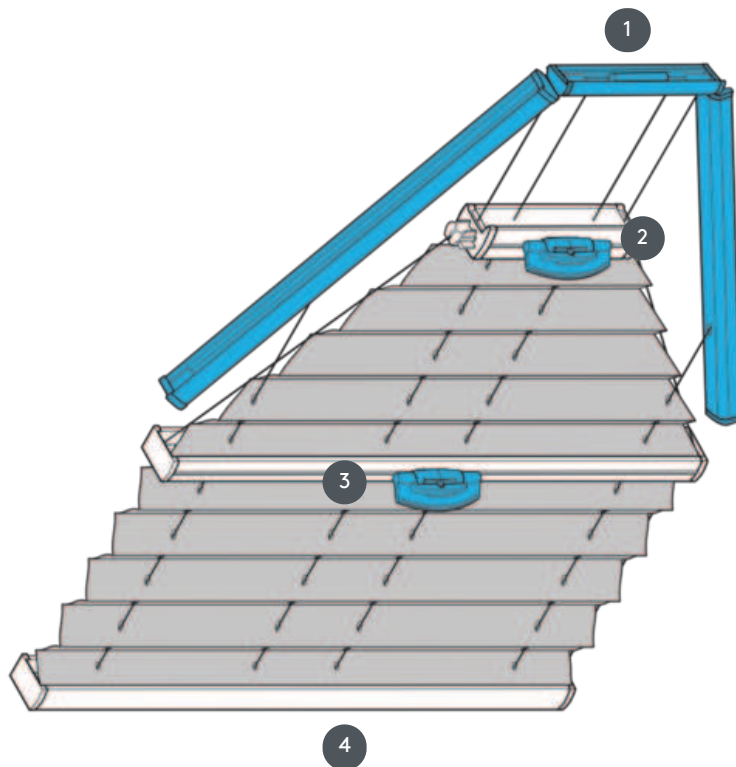

PLISSEE

PL20PLV6

Plise tip PLV6 vpeti šestkotni stropni sistem, vodoravno ali v poševnini z ročajem. Stabilne vpenjalne žice, razmak ca. 20 cm. Če ob naročilu ni drugače navedeno, se trapez nahaja zgoraj.

1 Fiksna zgornja tirnica (min. 11,6 cm)

2 FLEX plastični ročaj, zložljiv

3 FLEX plastični ročaj, zložljiv

4 Fiksna spodnja tirnica

vrsta montaže

bodisi z vijaki ali z montažnim profilom

min. /maks. masa

minimalna širina 40 cm/maks. širina 120 cm

minimalna višina 30 cm/maks. višina 250 cm

natakar

s pomočjo krmilnega ročaja (če ni dosegljiv ročno, z uporabo krmilne palice)

barva tkanine

Glede na najnovejšo zbirko