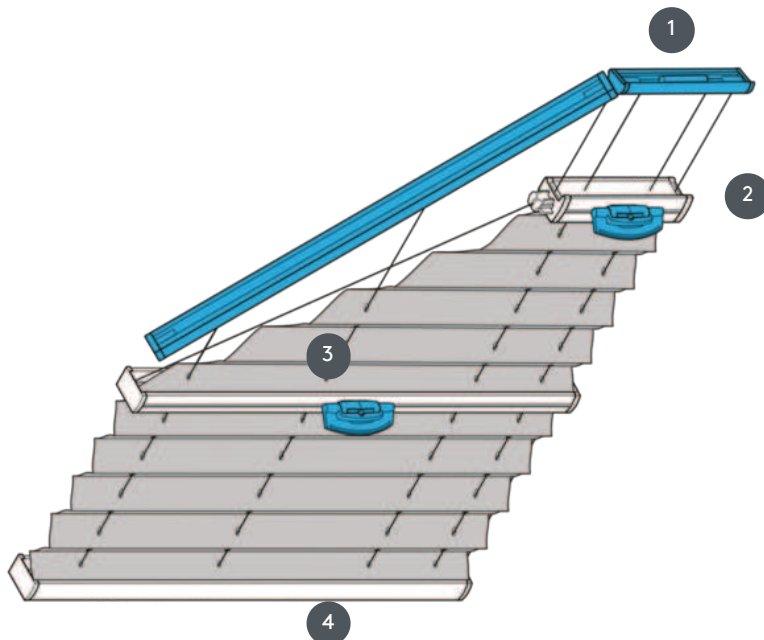

PLISSEE PL20PLV5

Plise tip PLV5 vpeti petkotni stropni sistem, vodoravno ali v poševnini z ročajem. Stabilne vpenjalne žice, razmak ca. 20 cm. Če ob naročilu ni drugače navedeno, se trapez nahaja zgoraj.

1 Fiksna zgornja tirnica (min. 11,6 cm)

2 FLEX plastični ročaj, zložljiv

3 FLEX plastični ročaj, zložljiv

4 Fiksna spodnja tirnica

vrsta montaže

bodisi z vijaki ali z montažnim profilom

min. /maks. masa

minimalna širina 40 cm/maks. širina 100 cm

minimalna višina 30 cm/maks. višina 250 cm

natakar

s pomočjo krmilnega ročaja (če ni dosegljiv ročno, z uporabo krmilne palice)

barva tkanine

Glede na najnovejšo zbirko