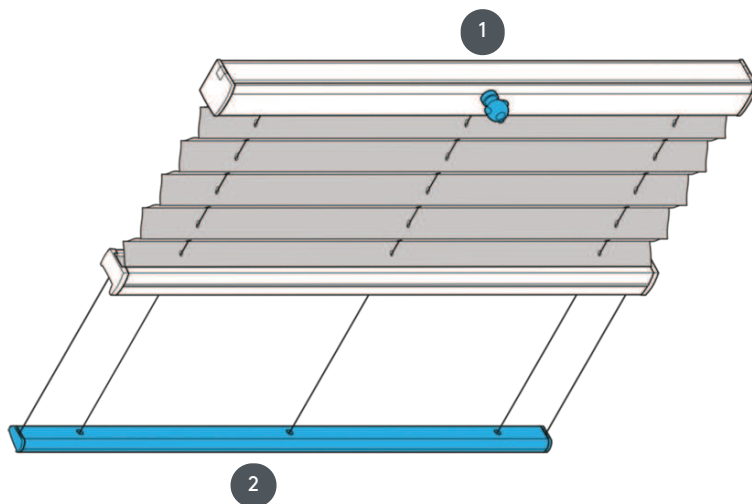

# PLISSEE PL20PLK2

Plise tip PLK2 z monokomando za strešni sistem (Paket zgoraj, pogon spodaj) Stabilne vpenjalne žice, razmak ca. 20 cm Druga Varianta: PL20PLK1 (Paket zgoraj, upravljanje spodaj)

- 1 ročni pogon
- 2 Fiksna spodnja tirnica

## vrsta montaže

bodisi z vijaki ali z montažnim profilom

## min. /maks. masa

minimalna širina 20 cm/maks. širina 230 cm

minimalna višina 10 cm/maks. višina 400 cm