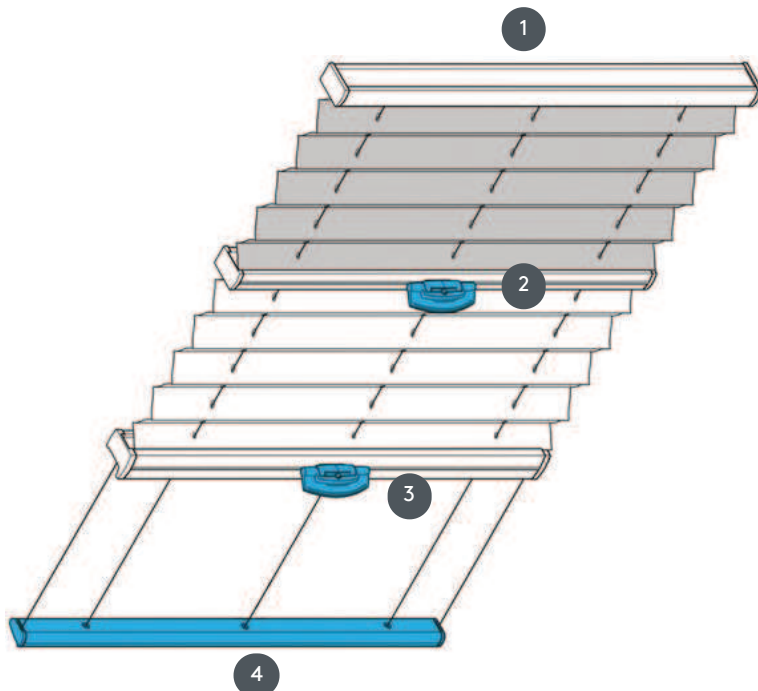

PLISSEE PL20PLVTN

Plise tip PLVTN z dvema tkaninama Stabilne vpenjalne žice, razmak ca. 20 cm. Pri montaži v poševnino, namestite paket po možnosti zgoraj.

- 1 Pritrditev zgornje tirnice
- 2 FLEX plastični ročaj, zložljiv
- 3 FLEX plastični ročaj, zložljiv
- 4 Fiksna spodnja tirnica

vrsta montaže

bodisi z vijaki ali z
montažnim profilom

min. /maks. masa

minimalna širina 15
cm/maks. širina 150 cm

minimalna višina 10
cm/maks. višina 400 cm

natakar

s pomočjo krmilnega ročaja
(če ni mogoče doseči ročno
z uporabo krmilne palice)