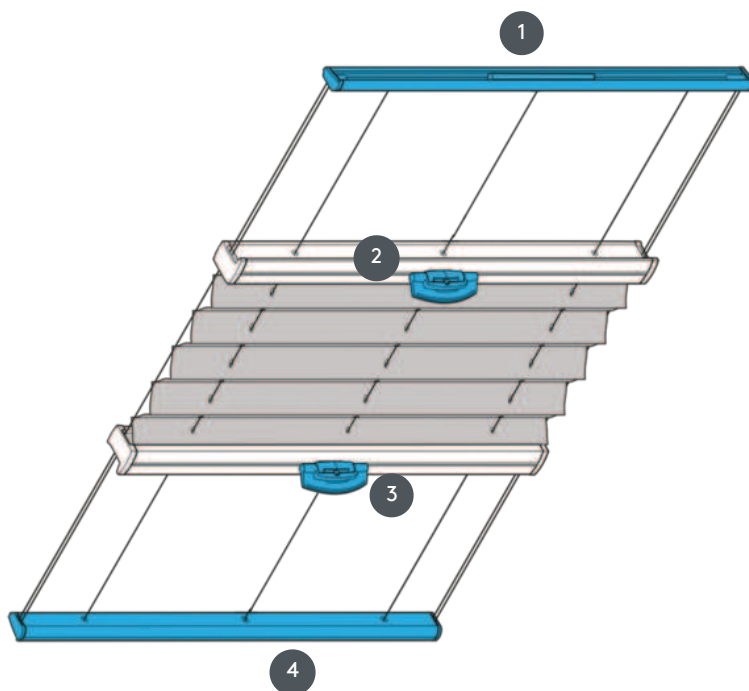

PLISSEE PL20PLVOU

Plise tip PLVOU stropni sistem Stabilne vpenjalne žice, razmak ca. 20 cm

- 1 Pritrditev zgornje tirnice
- 2 FLEX plastični ročaj, zložljiv
- 3 FLEX plastični ročaj, zložljiv
- 4 Fiksna spodnja tirnica

vrsta montaže

bodisi z vijaki ali z montažnim profilom

min. /maks. masa

minimalna izhodišča 15 cm/maks. osnovna vrednost 128 cm

minimalna višina 10 cm/maks. višina 400 cm

natakar

s pomočjo krmilnega ročaja (če ni mogoče doseči ročno z uporabo krmilne palice)